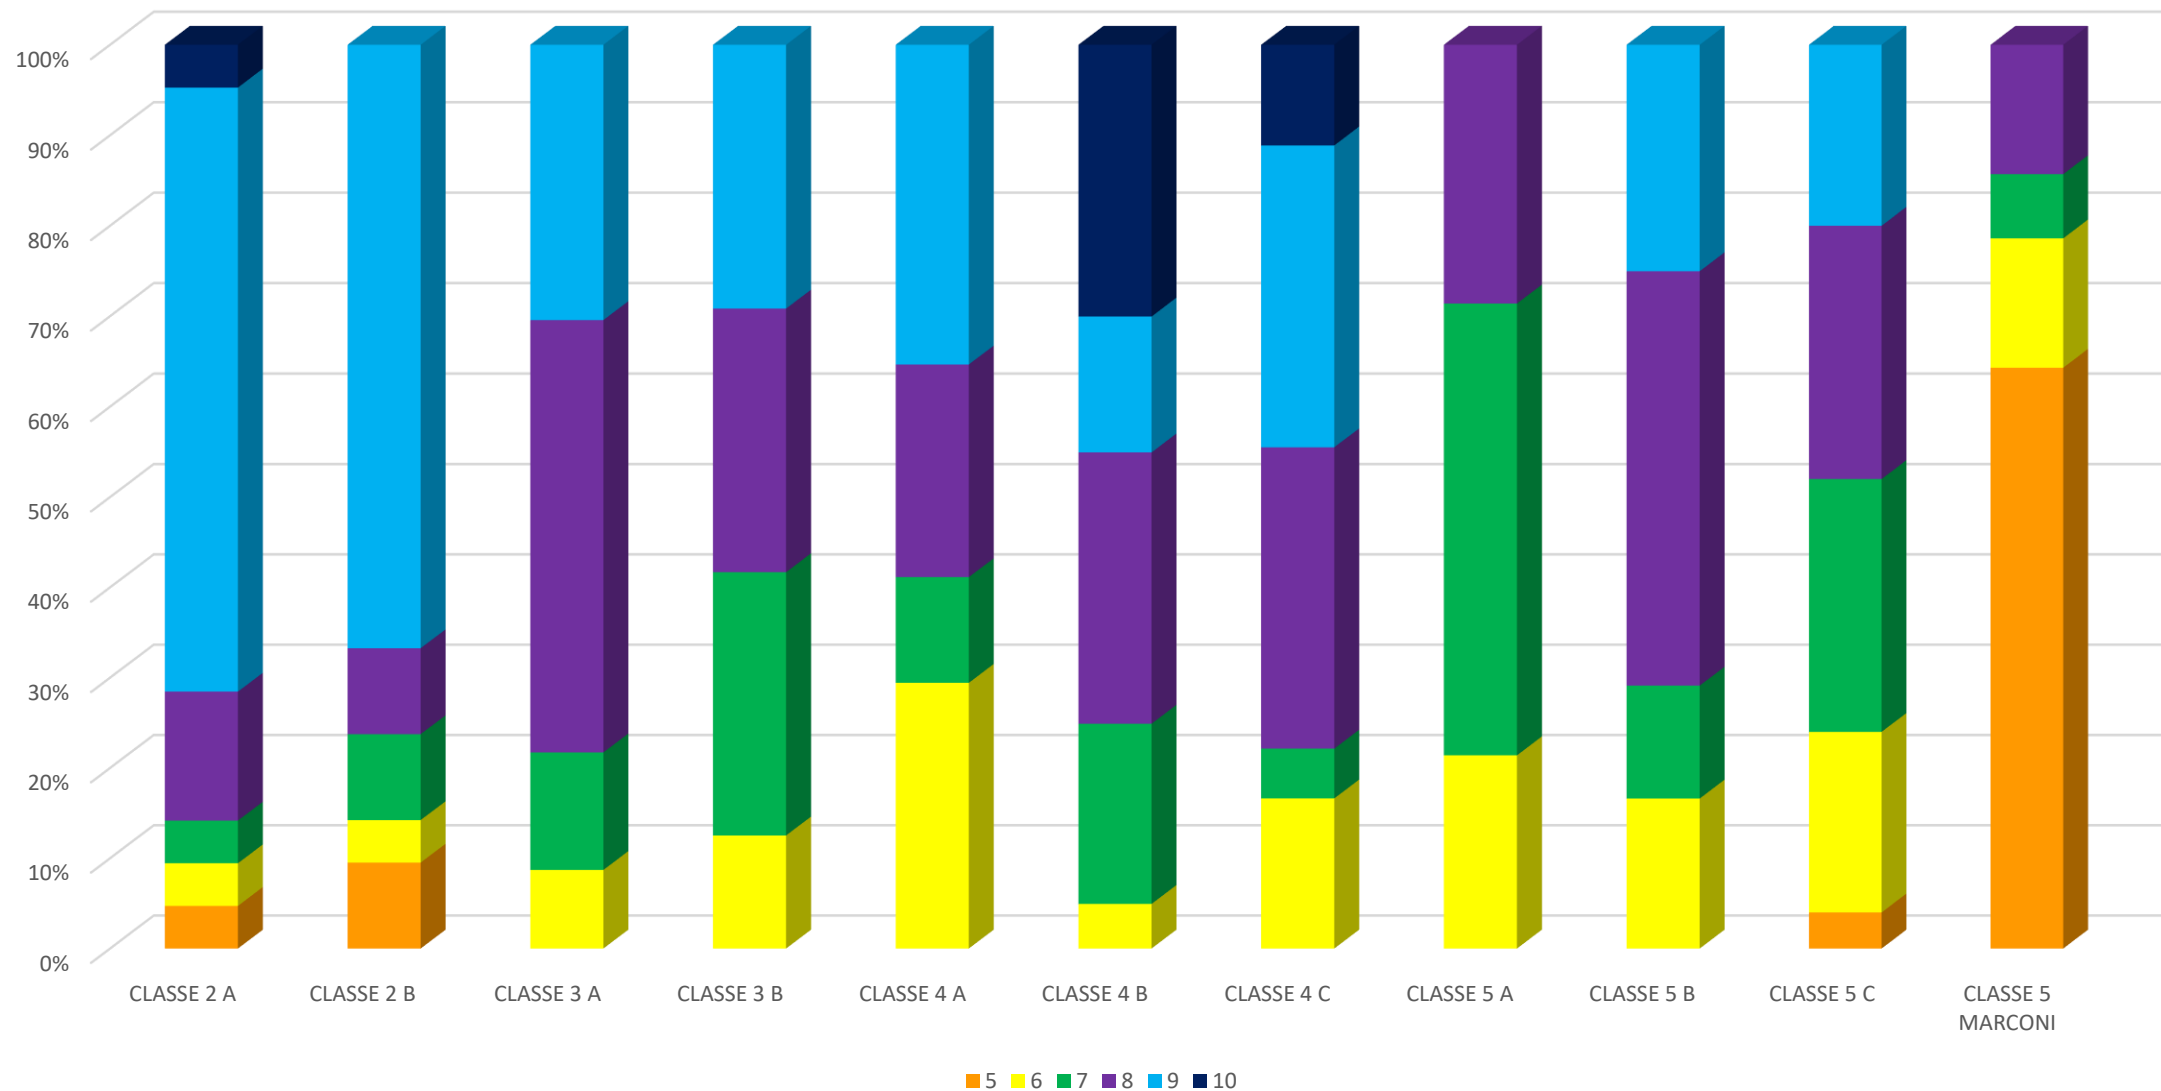

ISTITUTO COMPRENSIVO «R.SANZIO»
ANNO SCOLASTICO 2019/2020

tabulazione prove di ingresso

scuola primaria

scuola secondaria di primo grado

ins. Elena Bruno FS area 4

PROVE D'INGRESSO a.s. 2019/2020

SCUOLA PRIMARIA

ITALIANO

PROVE D'INGRESSO a.s. 2019/2020

SCUOLA PRIMARIA

MATEMATICA

PROVE D'INGRESSO a.s. 2019/2020

SCUOLA PRIMARIA

INGLESE

PROVE D'INGRESSO a.s. 2019/2020