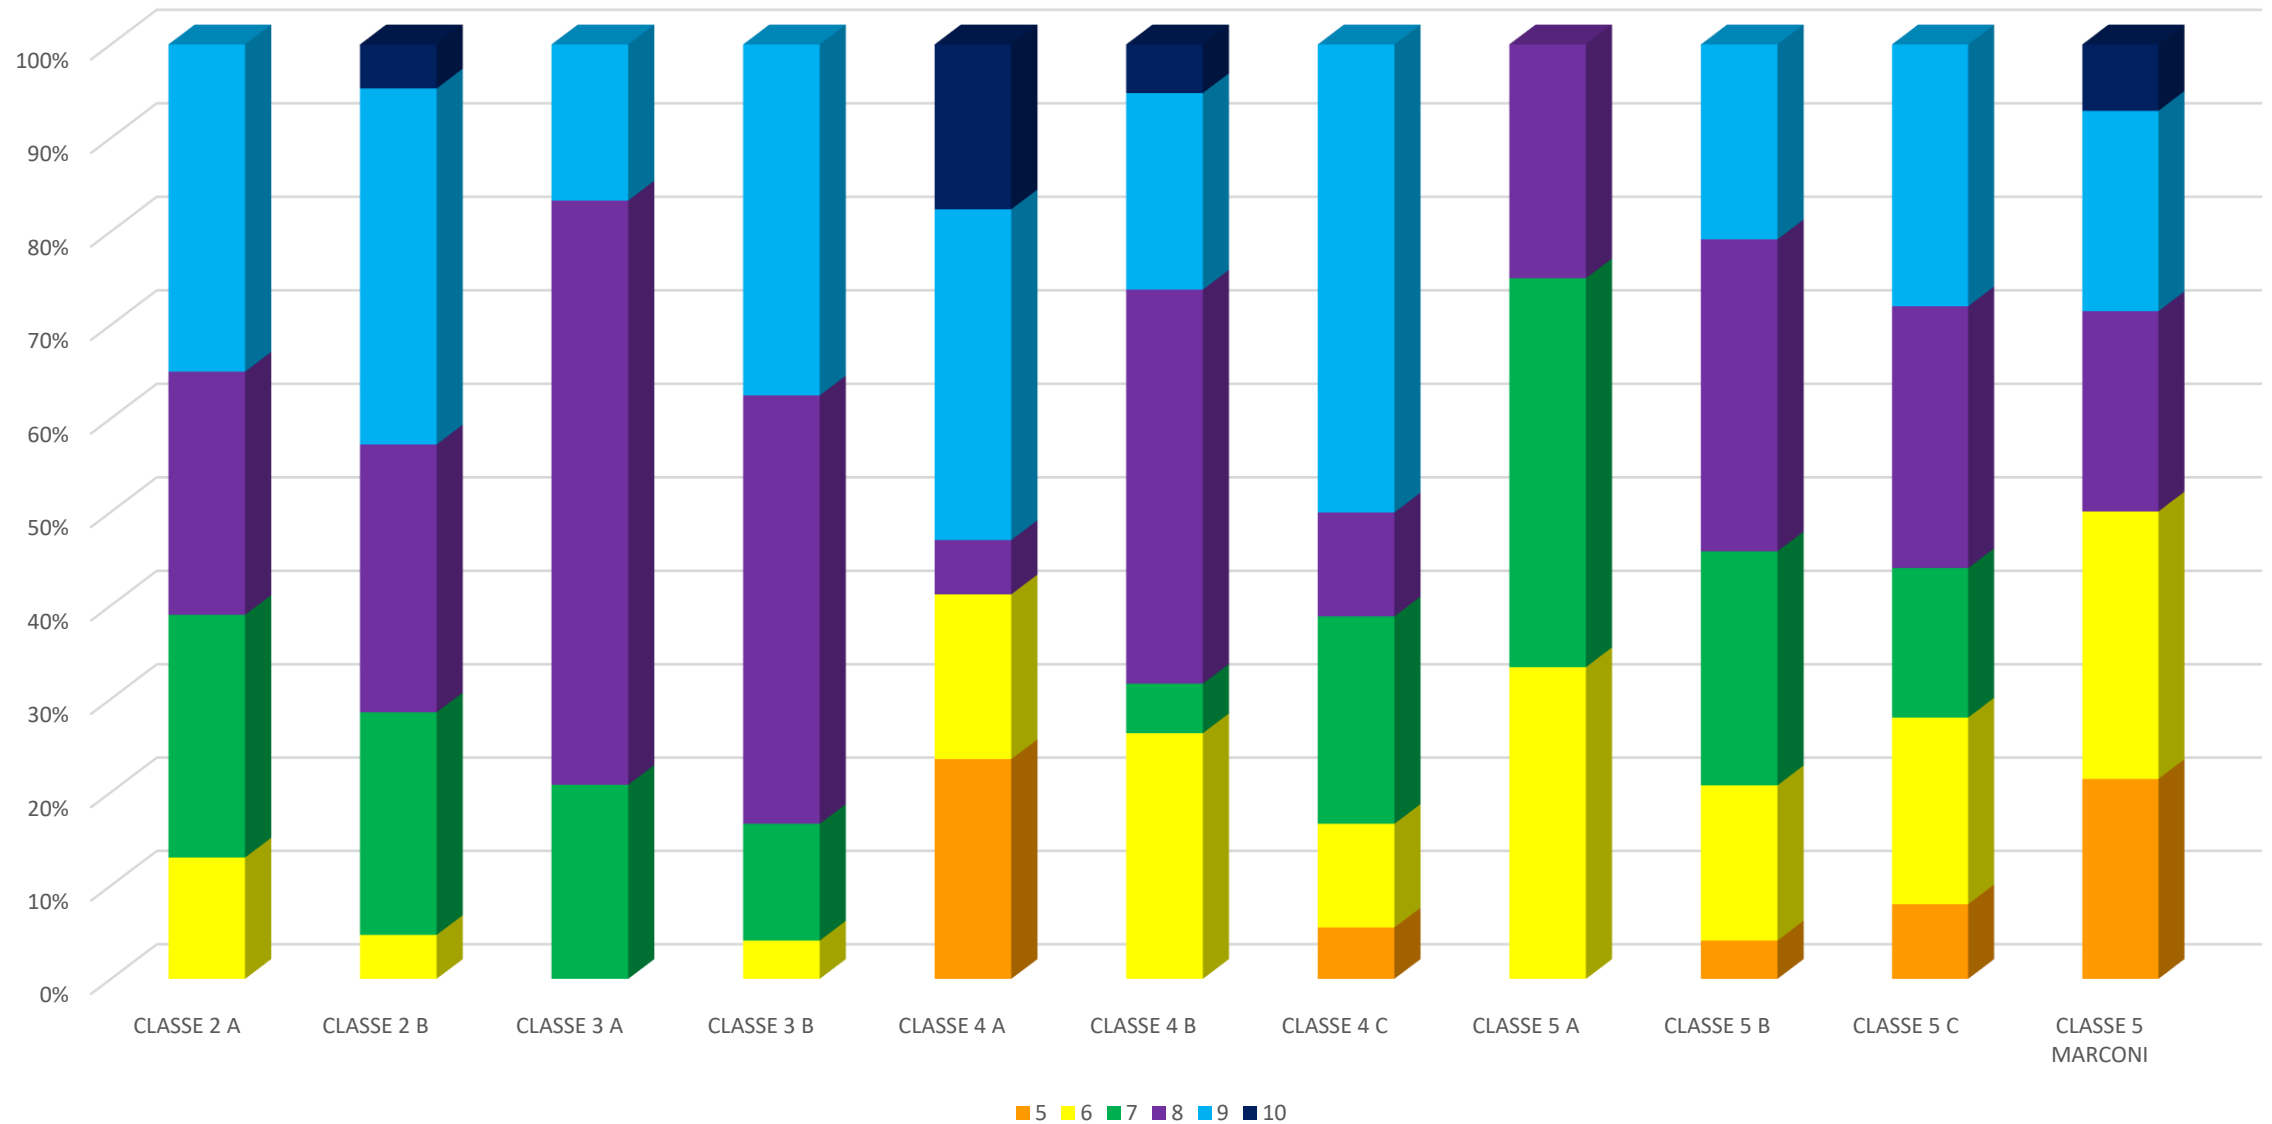

ISTITUTO COMPRENSIVO «R.SANZIO»
ANNO SCOLASTICO 2019/2020

tabulazione prove di ingresso

scuola primaria

scuola secondaria di primo grado

ins. Elena Bruno FS area 4

PROVE D'INGRESSO a.s. 2019/2020

SCUOLA PRIMARIA

ITALIANO

PROVE D'INGRESSO a.s. 2019/2020

SCUOLA PRIMARIA

MATEMATICA

PROVE D'INGRESSO a.s. 2019/2020

SCUOLA PRIMARIA

INGLESE

PROVE D'INGRESSO a.s. 2019/2020

SCUOLA SECONDARIA DI PRIMO GRADO

ITALIANO

PROVE D'INGRESSO a.s. 2019/2020 SCUOLA SECONDARIA DI PRIMO GRADO MATEMATICA

PROVE D'INGRESSO a.s. 2019/2020 SCUOLA SECONDARIA DI PRIMO GRADO INGLESE