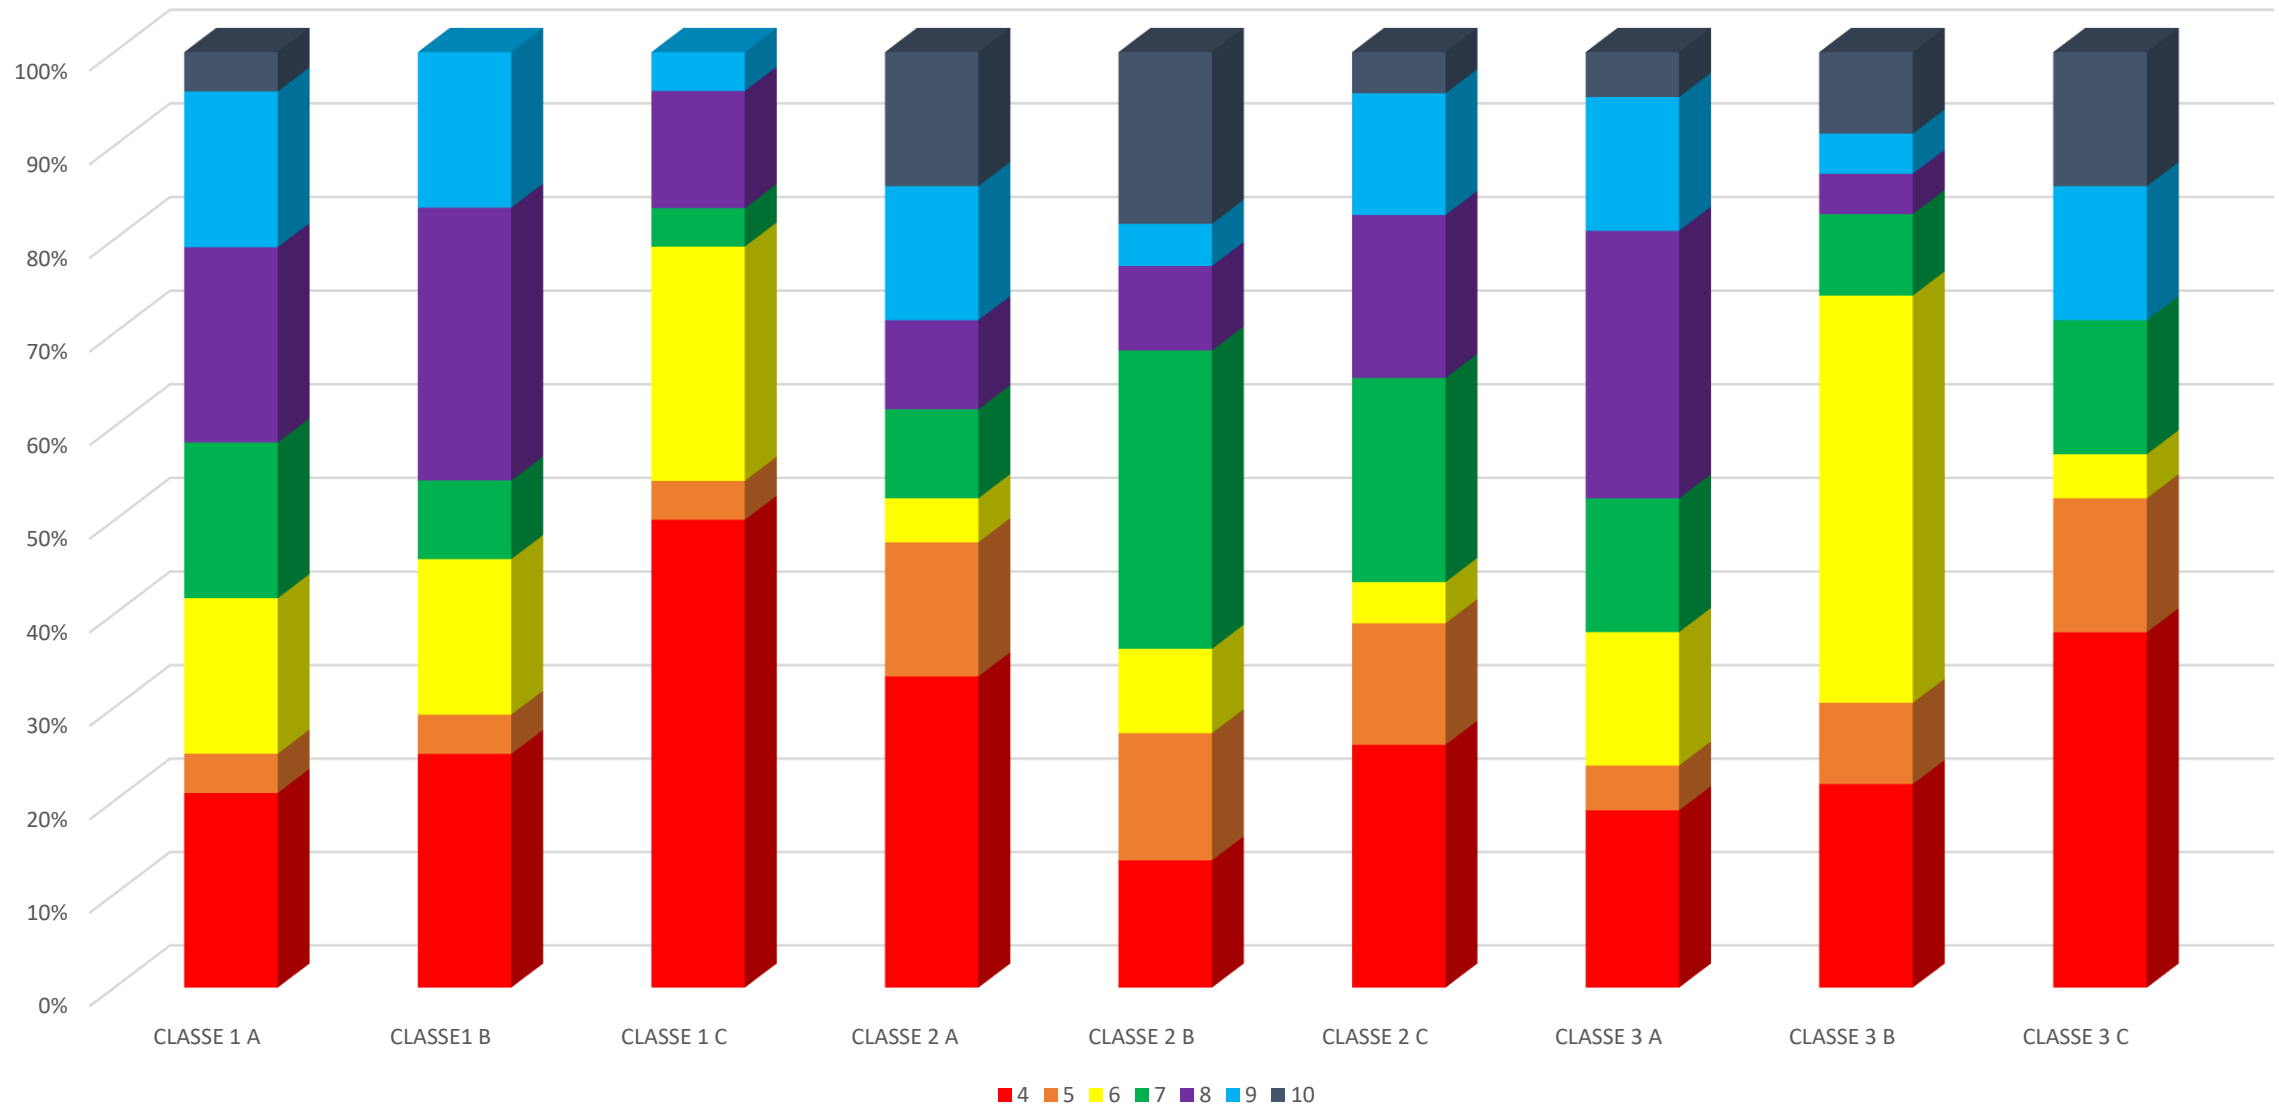

ISTITUTO COMPRENSIVO «R.SANZIO»
ANNO SCOLASTICO 2019/2020

tabulazione prove di ingresso

scuola primaria

scuola secondaria di primo grado

ins. Elena Bruno FS area 4

PROVE D'INGRESSO a.s. 2019/2020

SCUOLA PRIMARIA

ITALIANO

PROVE D'INGRESSO a.s. 2019/2020

SCUOLA PRIMARIA

MATEMATICA

PROVE D'INGRESSO a.s. 2019/2020

SCUOLA PRIMARIA

INGLESE

PROVE D'INGRESSO a.s. 2019/2020

SCUOLA SECONDARIA DI PRIMO GRADO

ITALIANO

PROVE D'INGRESSO a.s. 2019/2020 SCUOLA SECONDARIA DI PRIMO GRADO MATEMATICA

PROVE D'INGRESSO a.s. 2019/2020 SCUOLA SECONDARIA DI PRIMO GRADO INGLESE