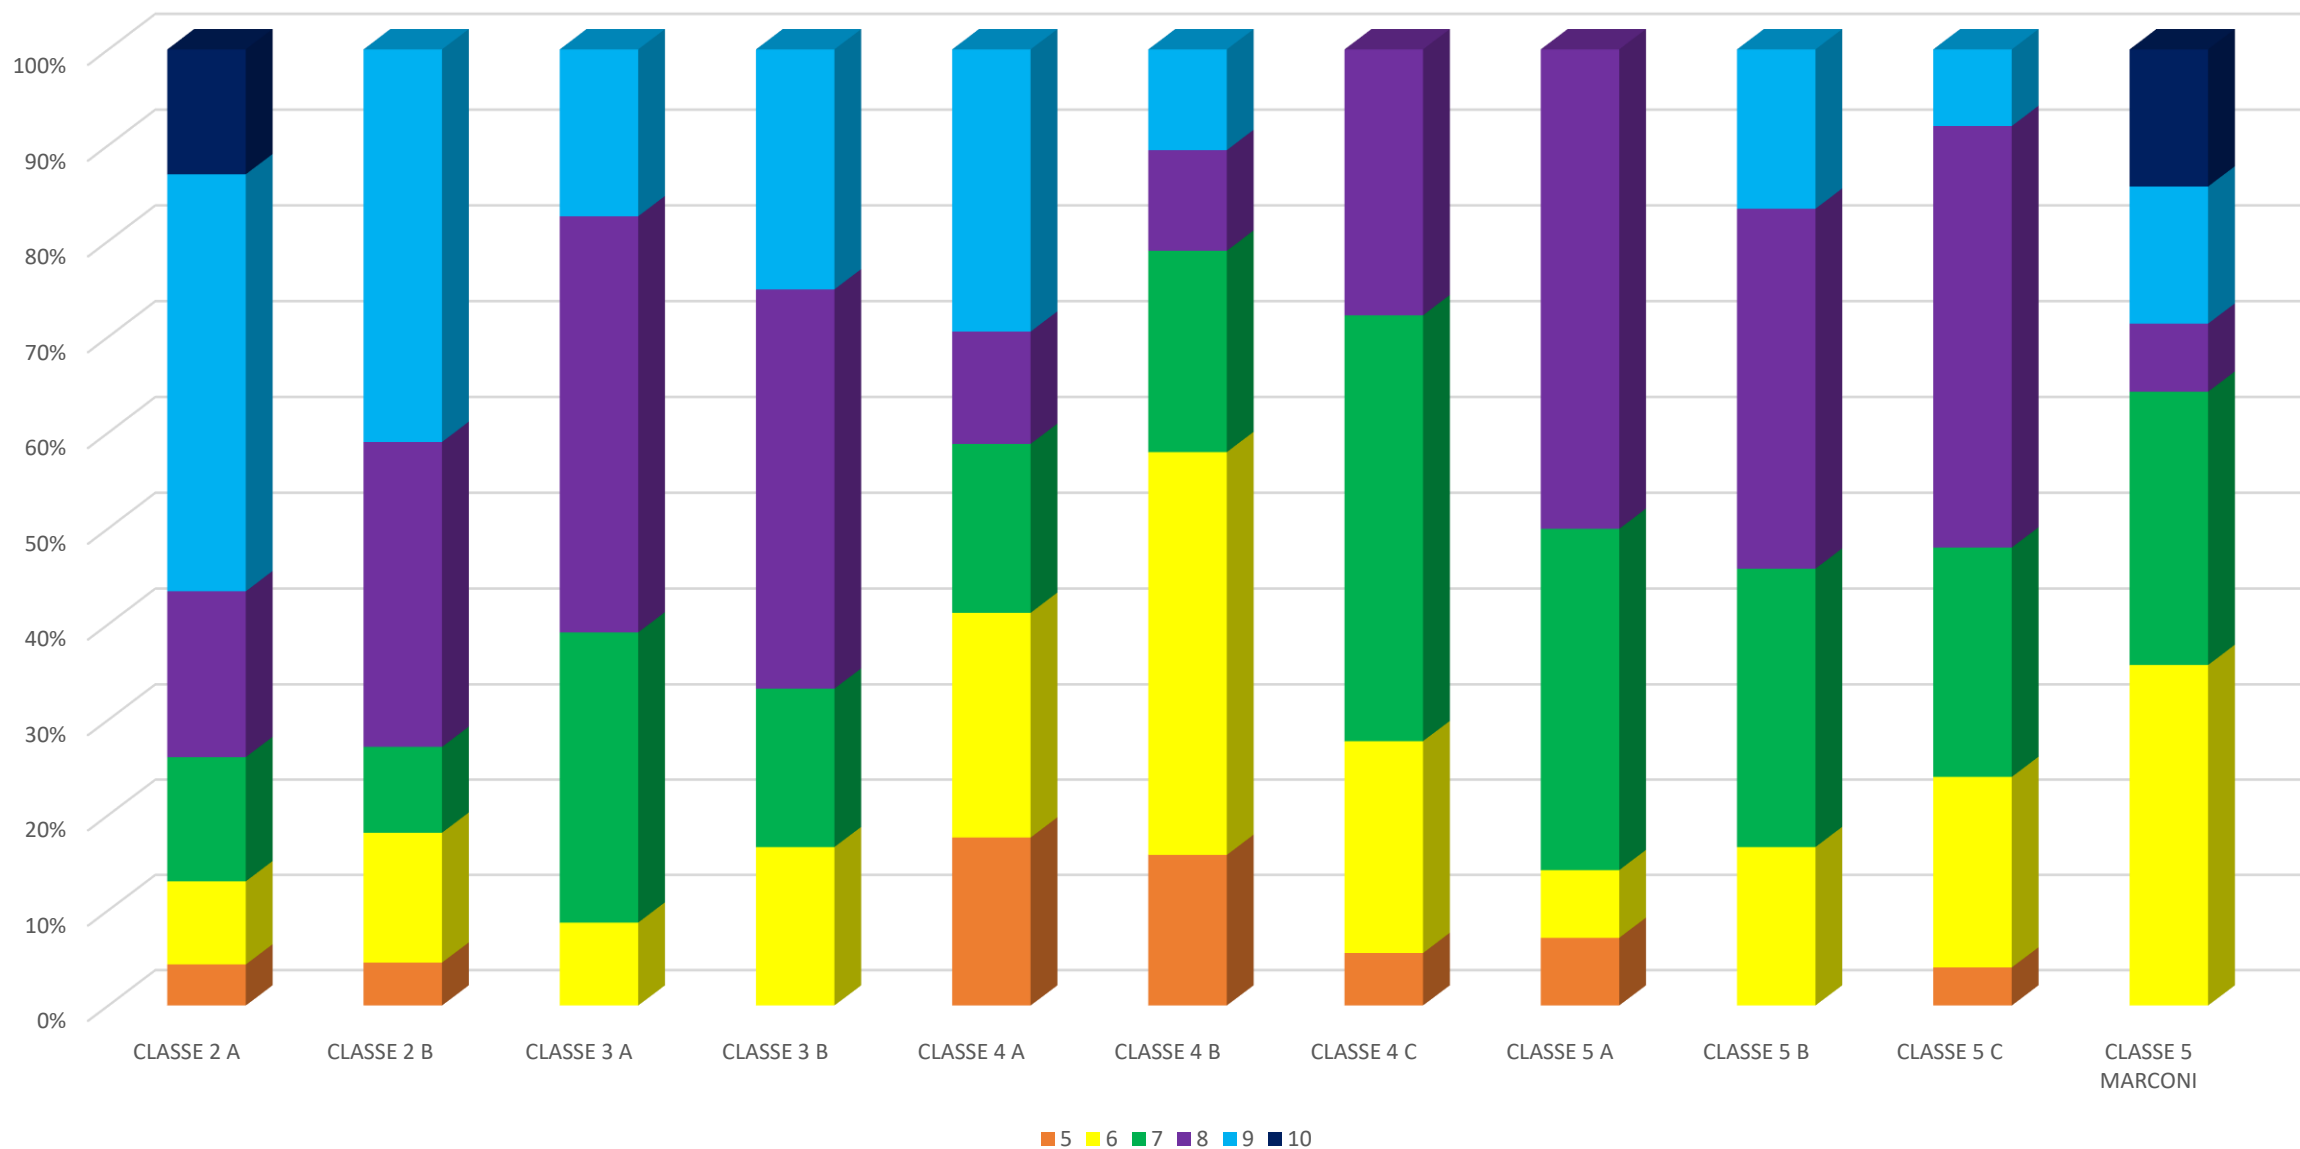

ISTITUTO COMPRENSIVO «R.SANZIO»
ANNO SCOLASTICO 2019/2020

tabulazione prove di ingresso

scuola primaria

scuola secondaria di primo grado

ins. Elena Bruno FS area 4

PROVE D'INGRESSO a.s. 2019/2020

SCUOLA PRIMARIA

ITALIANO

PROVE D'INGRESSO a.s. 2019/2020

SCUOLA PRIMARIA

MATEMATICA

PROVE D'INGRESSO a.s. 2019/2020

SCUOLA PRIMARIA

INGLESE

PROVE D'INGRESSO a.s. 2019/2020