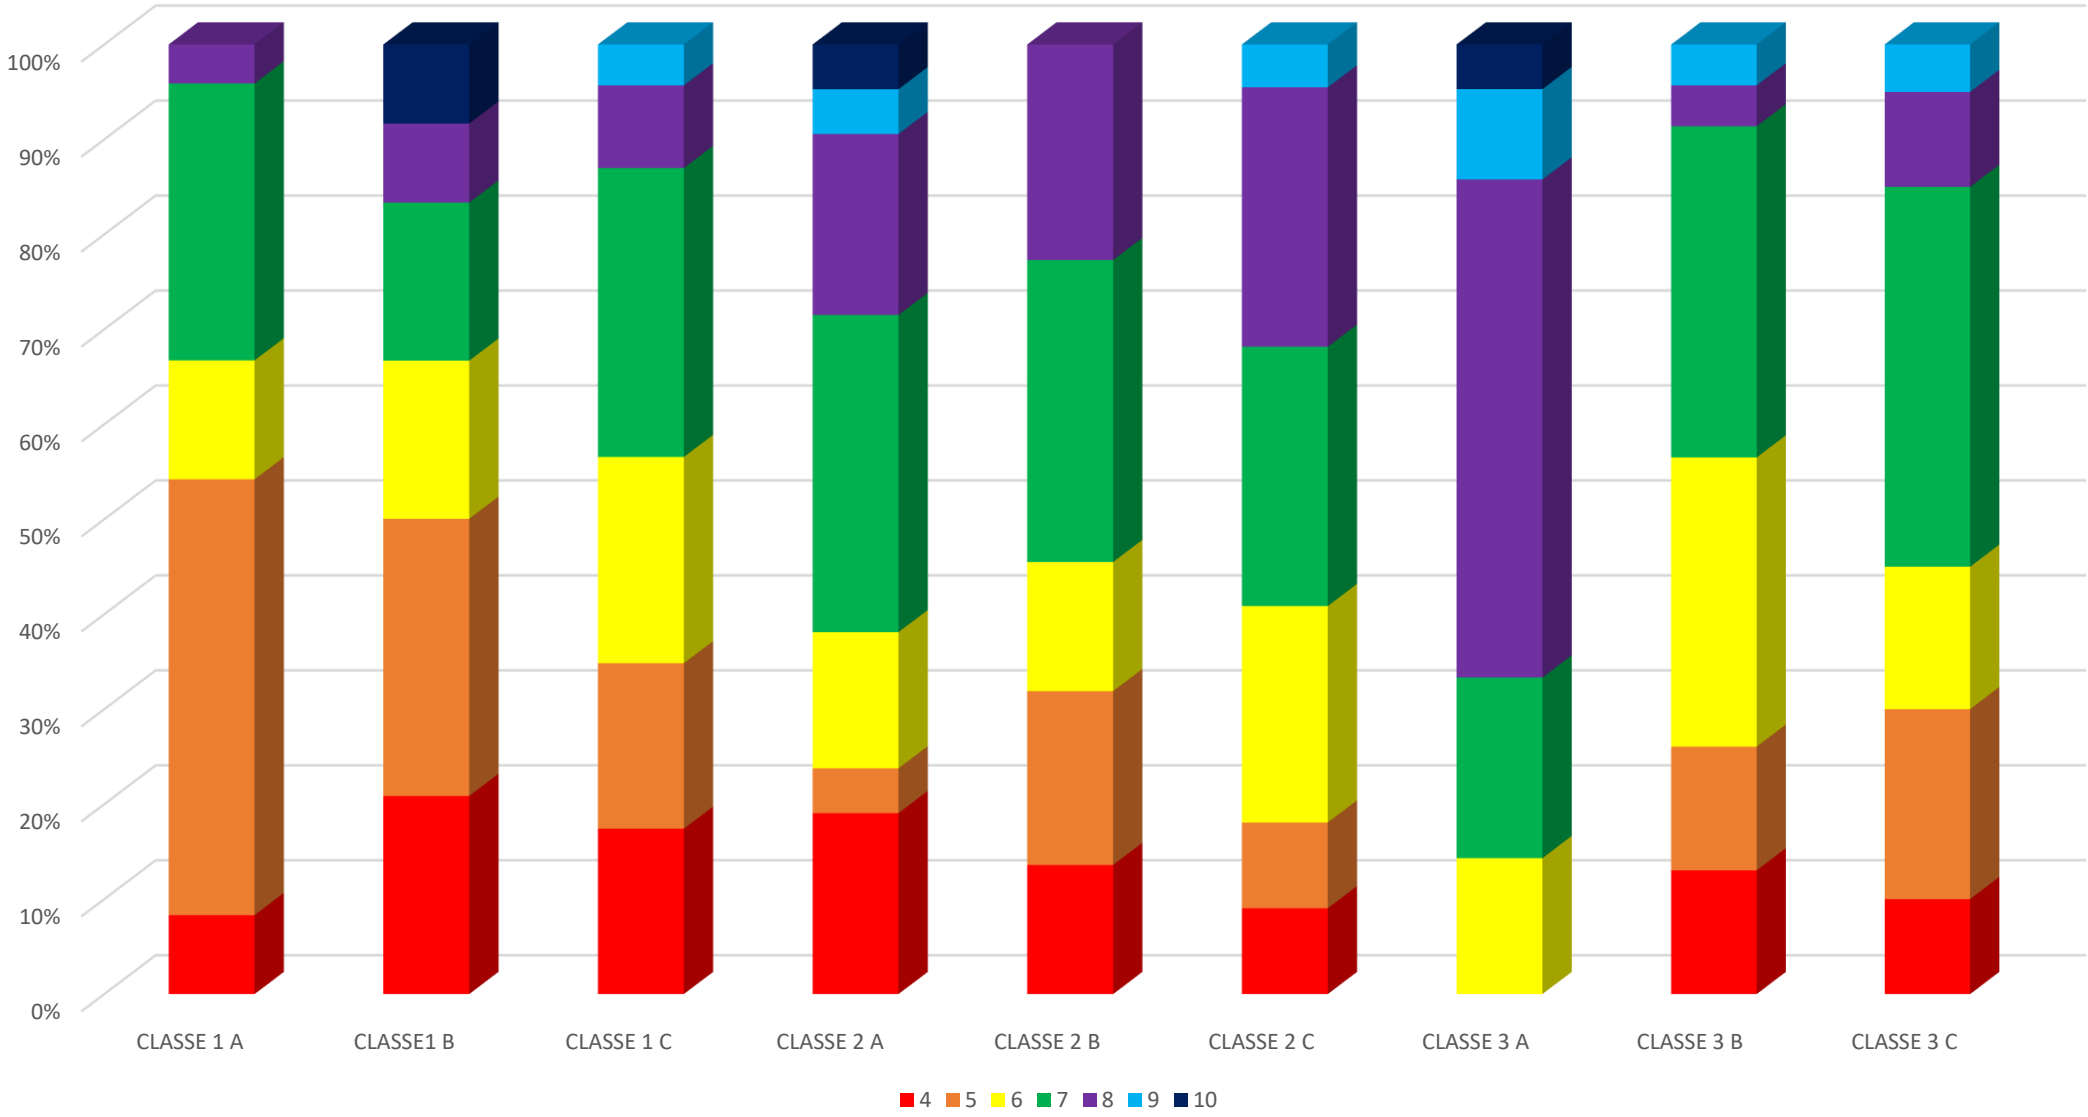

ISTITUTO COMPRENSIVO «R.SANZIO»
ANNO SCOLASTICO 2019/2020

tabulazione prove di ingresso

scuola primaria

scuola secondaria di primo grado

ins. Elena Bruno FS area 4

PROVE D'INGRESSO a.s. 2019/2020

SCUOLA PRIMARIA

ITALIANO

PROVE D'INGRESSO a.s. 2019/2020

SCUOLA PRIMARIA

MATEMATICA

PROVE D'INGRESSO a.s. 2019/2020

SCUOLA PRIMARIA

INGLESE

PROVE D'INGRESSO a.s. 2019/2020

SCUOLA SECONDARIA DI PRIMO GRADO

ITALIANO

PROVE D'INGRESSO a.s. 2019/2020 SCUOLA SECONDARIA DI PRIMO GRADO MATEMATICA

PROVE D'INGRESSO a.s. 2019/2020 SCUOLA SECONDARIA DI PRIMO GRADO INGLESE