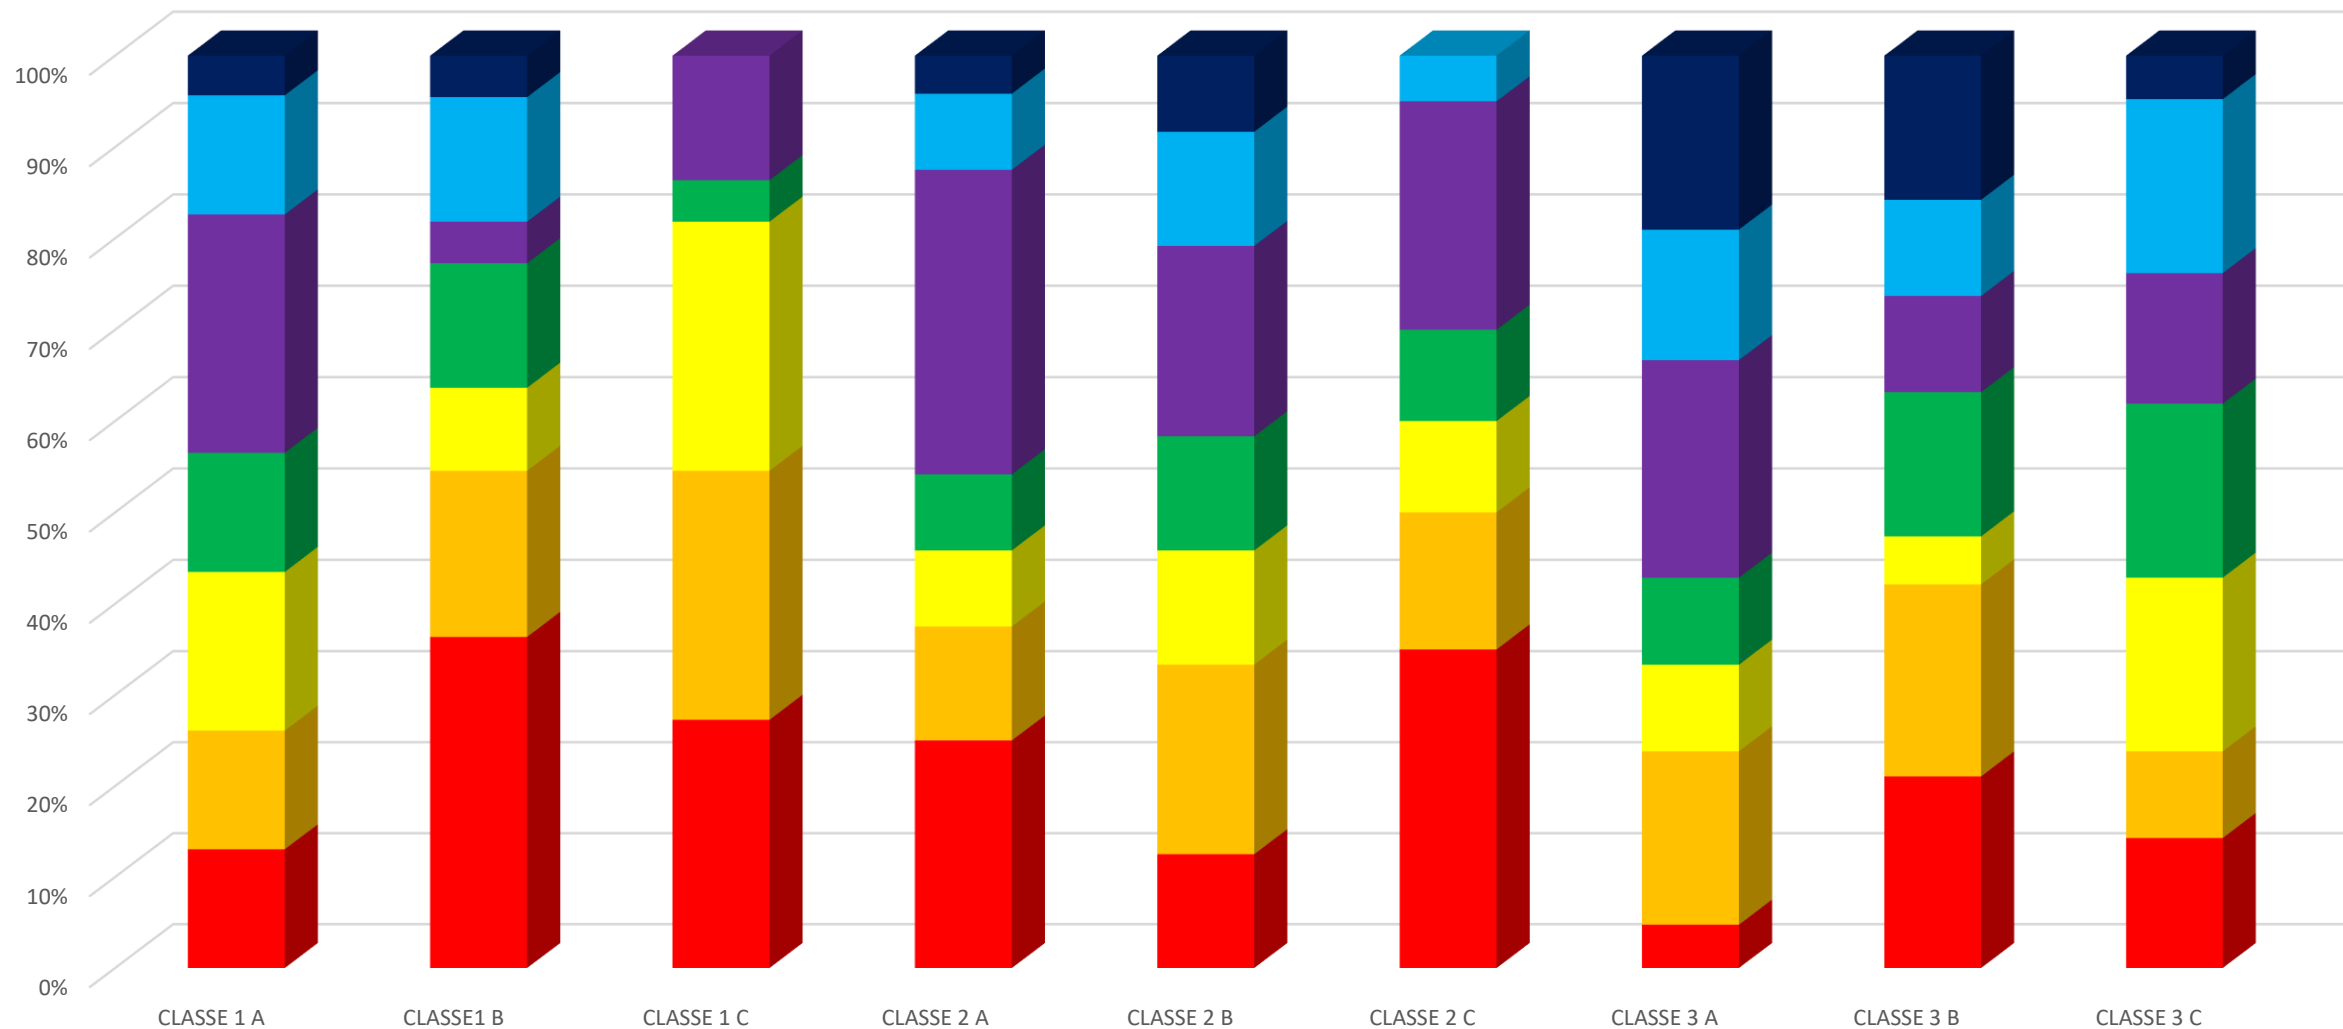

I voti di ogni classe sono inseriti nei grafici con la seguente legenda:

 dieci
 nove
 otto
 sette
 sei
 cinque

 quattro (solo scuola
secondaria di primo
grado)

Nella seconda tipologia di grafici vengono confrontate le medie delle prove iniziali con quelle delle prove intermedie.

MEDIA PROVE INIZIALI MEDIA PROVE INTERMEDIE

INGLESE SCUOLA PRIMARIA

MEDIA INGLESE PROVE INIZIALI E INTERMEDIE

MEDIA PROVE INIZIALI MEDIA PROVE INTERMEDIE

ITALIANO SCUOLA SECONDARIA DI PRIMO GRADO

MEDIA ITALIANO PROVA INIZIALE ED INTERMEDIA

■ MEDIA PROVA INIZIALE

■ MEDIA PROVA INTERMEDIA

MATEMATICA SCUOLA SECONDARIA DI PRIMO GRADO

■ 4 ■ 5 ■ 6 ■ 7 ■ 8 ■ 9 ■ 10

MEDIA MATEMATICA PROVA INIZIALE ED INTERMEDIA

■ MEDIA PROVA INIZIALE

■ MEDIA PROVA INTERMEDIA