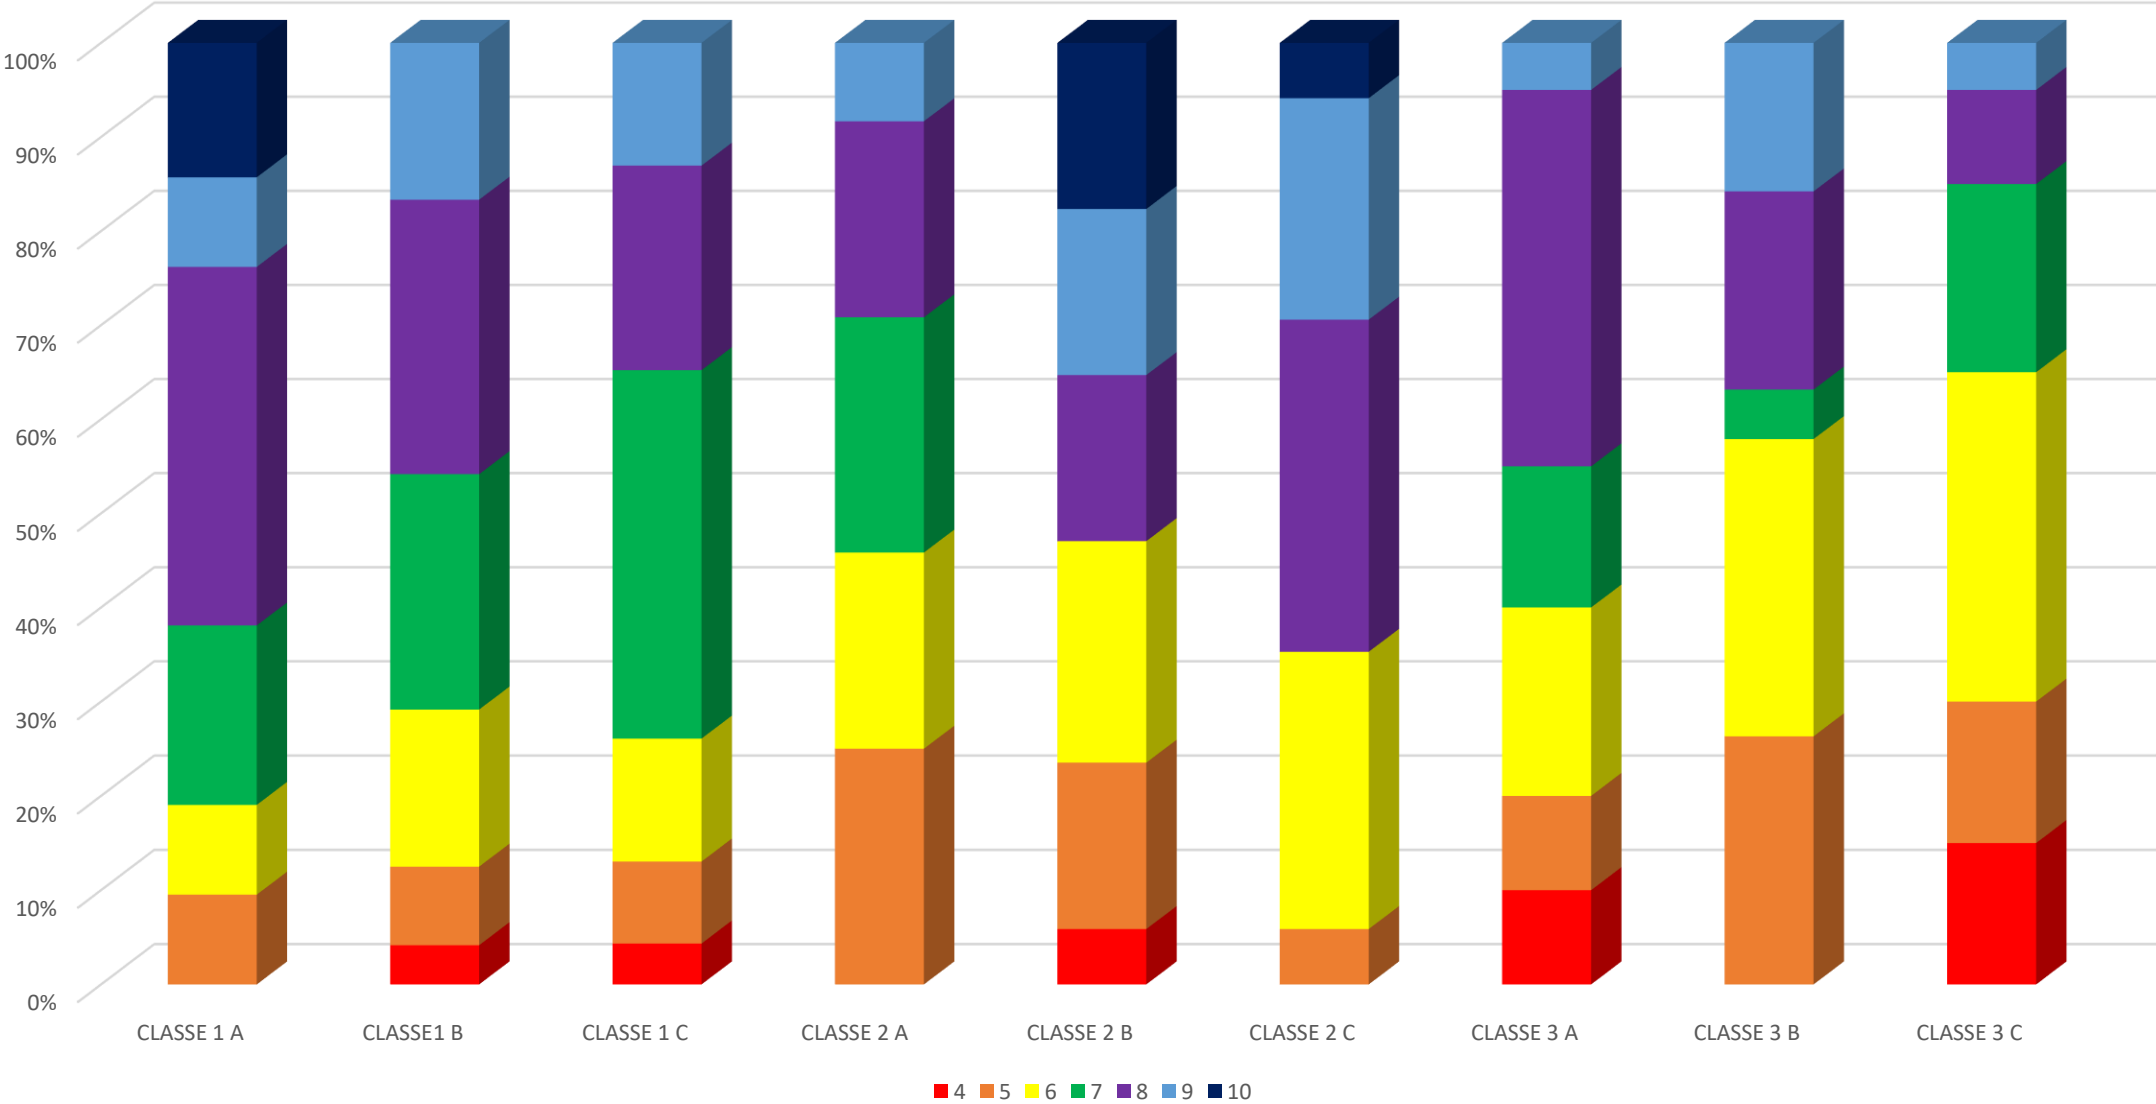

I voti di ogni classe sono inseriti nei grafici con la seguente legenda:

 dieci
 nove
 otto
 sette
 sei
 cinque

 quattro (solo scuola
secondaria di primo
grado)

Nella seconda tipologia di grafici vengono confrontate le medie delle prove iniziali con quelle delle prove intermedie.

MEDIA PROVE INIZIALI MEDIA PROVE INTERMEDIE

INGLESE SCUOLA PRIMARIA

MEDIA INGLESE PROVE INIZIALI E INTERMEDIE

MEDIA PROVE INIZIALI MEDIA PROVE INTERMEDIE

ITALIANO SCUOLA SECONDARIA DI PRIMO GRADO

MEDIA ITALIANO PROVA INIZIALE ED INTERMEDIA

■ MEDIA PROVA INIZIALE

■ MEDIA PROVA INTERMEDIA

MATEMATICA SCUOLA SECONDARIA DI PRIMO GRADO

■ 4 ■ 5 ■ 6 ■ 7 ■ 8 ■ 9 ■ 10

MEDIA MATEMATICA PROVA INIZIALE ED INTERMEDIA

■ MEDIA PROVA INIZIALE

■ MEDIA PROVA INTERMEDIA