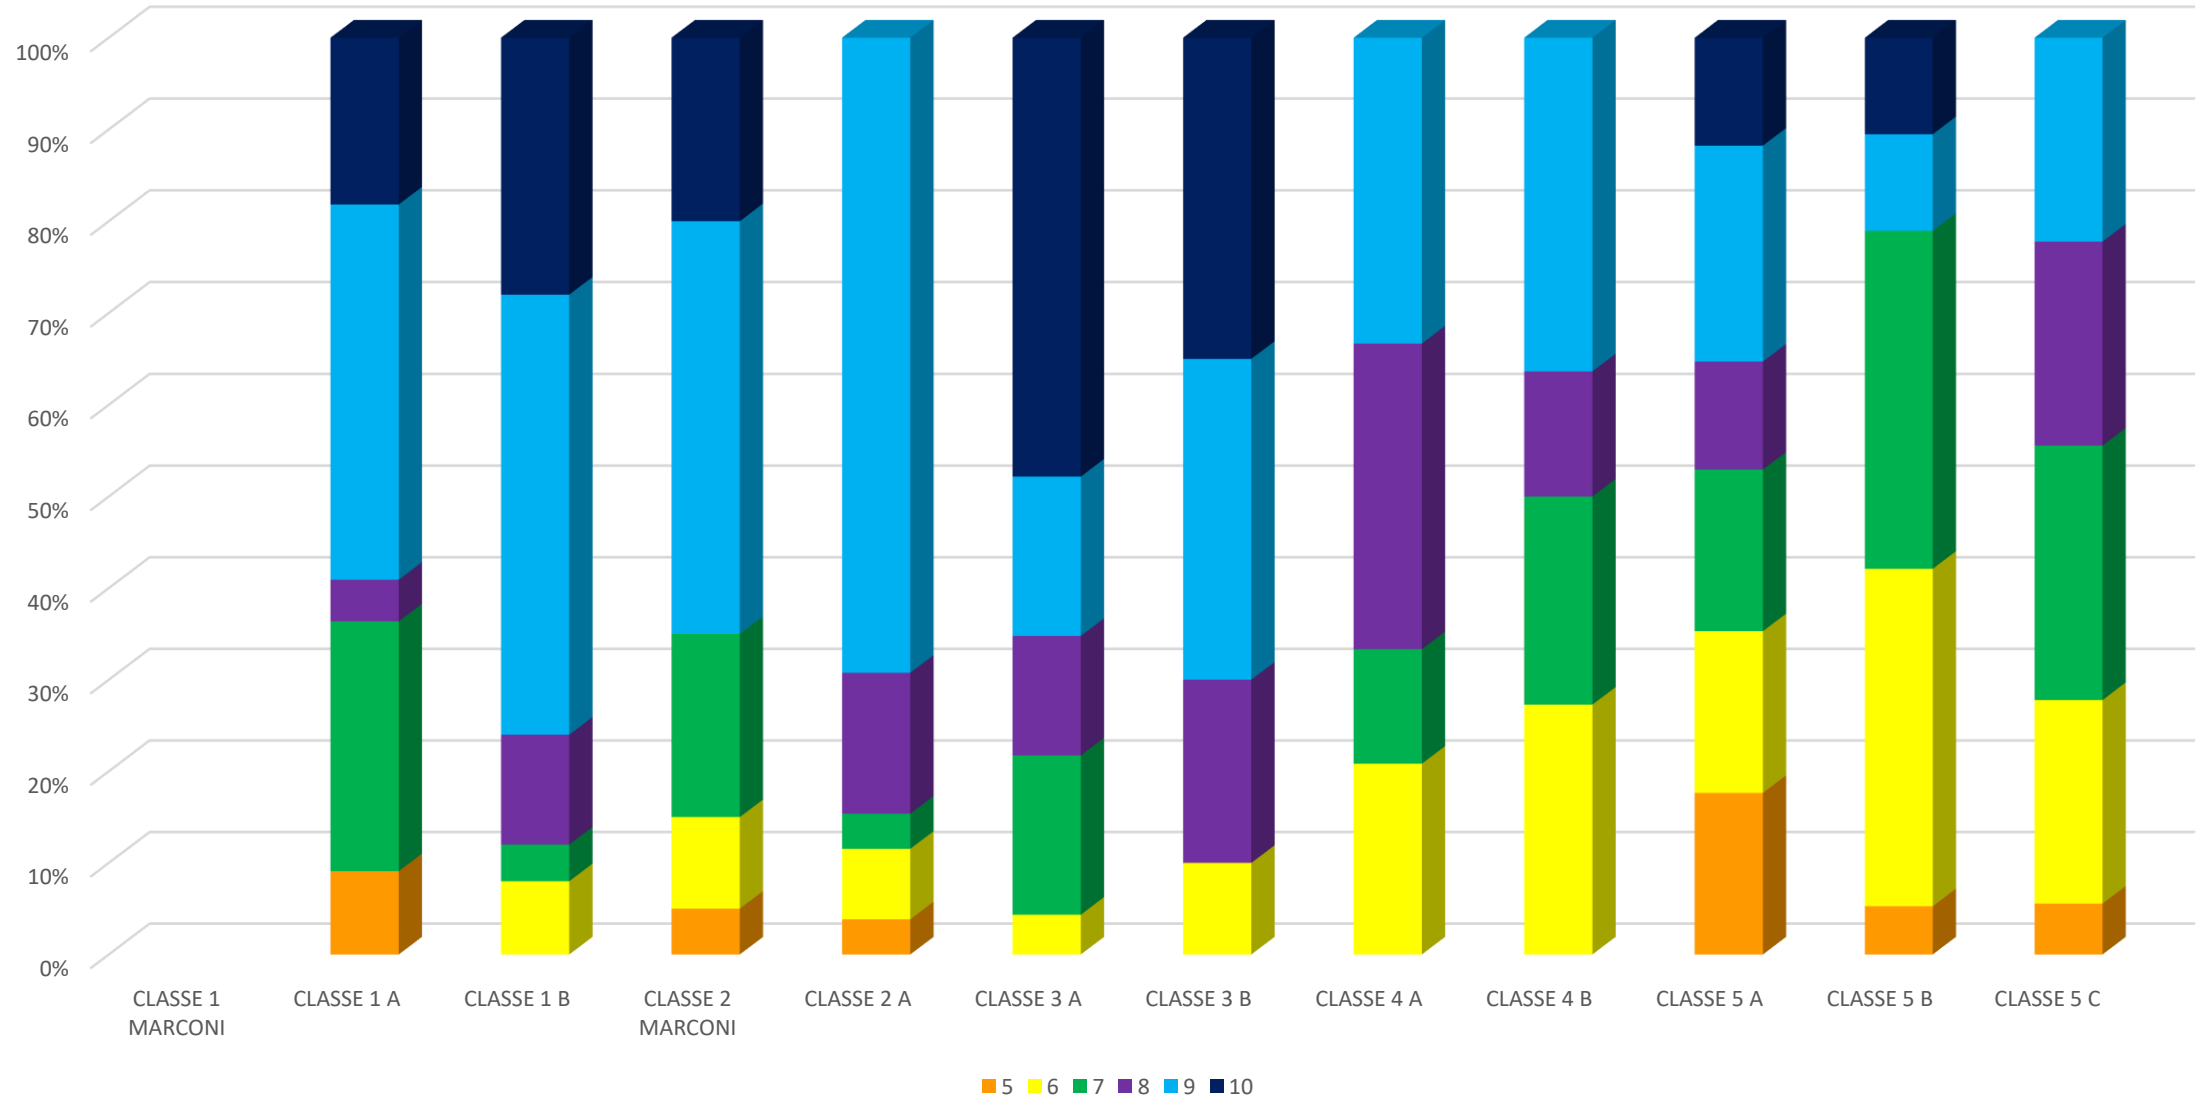

I voti di ogni classe sono inseriti nei grafici con la seguente legenda:

 dieci
 nove
 otto
 sette
 sei
 cinque

 quattro (solo scuola
secondaria di primo
grado)

Nella seconda tipologia di grafici vengono confrontate le medie delle prove iniziali con quelle delle prove intermedie.

ITALIANO SCUOLA PRIMARIA

MEDIA DI CLASSE - ITALIANO SCUOLA PRIMARIA - PROVA INTERMEDIA ED INIZIALE

■ MEDIA PROVA INIZIALE ■ MEDIA PROVA INTERMEDIA

MATEMATICA SCUOLA PRIMARIA

MEDIA DI CLASSE - MATEMATICA SCUOLA PRIMARIA - PROVA INIZIALE ED INTERMEDIA

MEDIA PROVE INIZIALI MEDIA PROVE INTERMEDIE

INGLESE SCUOLA PRIMARIA

MEDIA INGLESE PROVE INIZIALI E INTERMEDIE

MEDIA PROVE INIZIALI MEDIA PROVE INTERMEDIE

ITALIANO SCUOLA SECONDARIA DI PRIMO GRADO

MEDIA ITALIANO PROVA INIZIALE ED INTERMEDIA