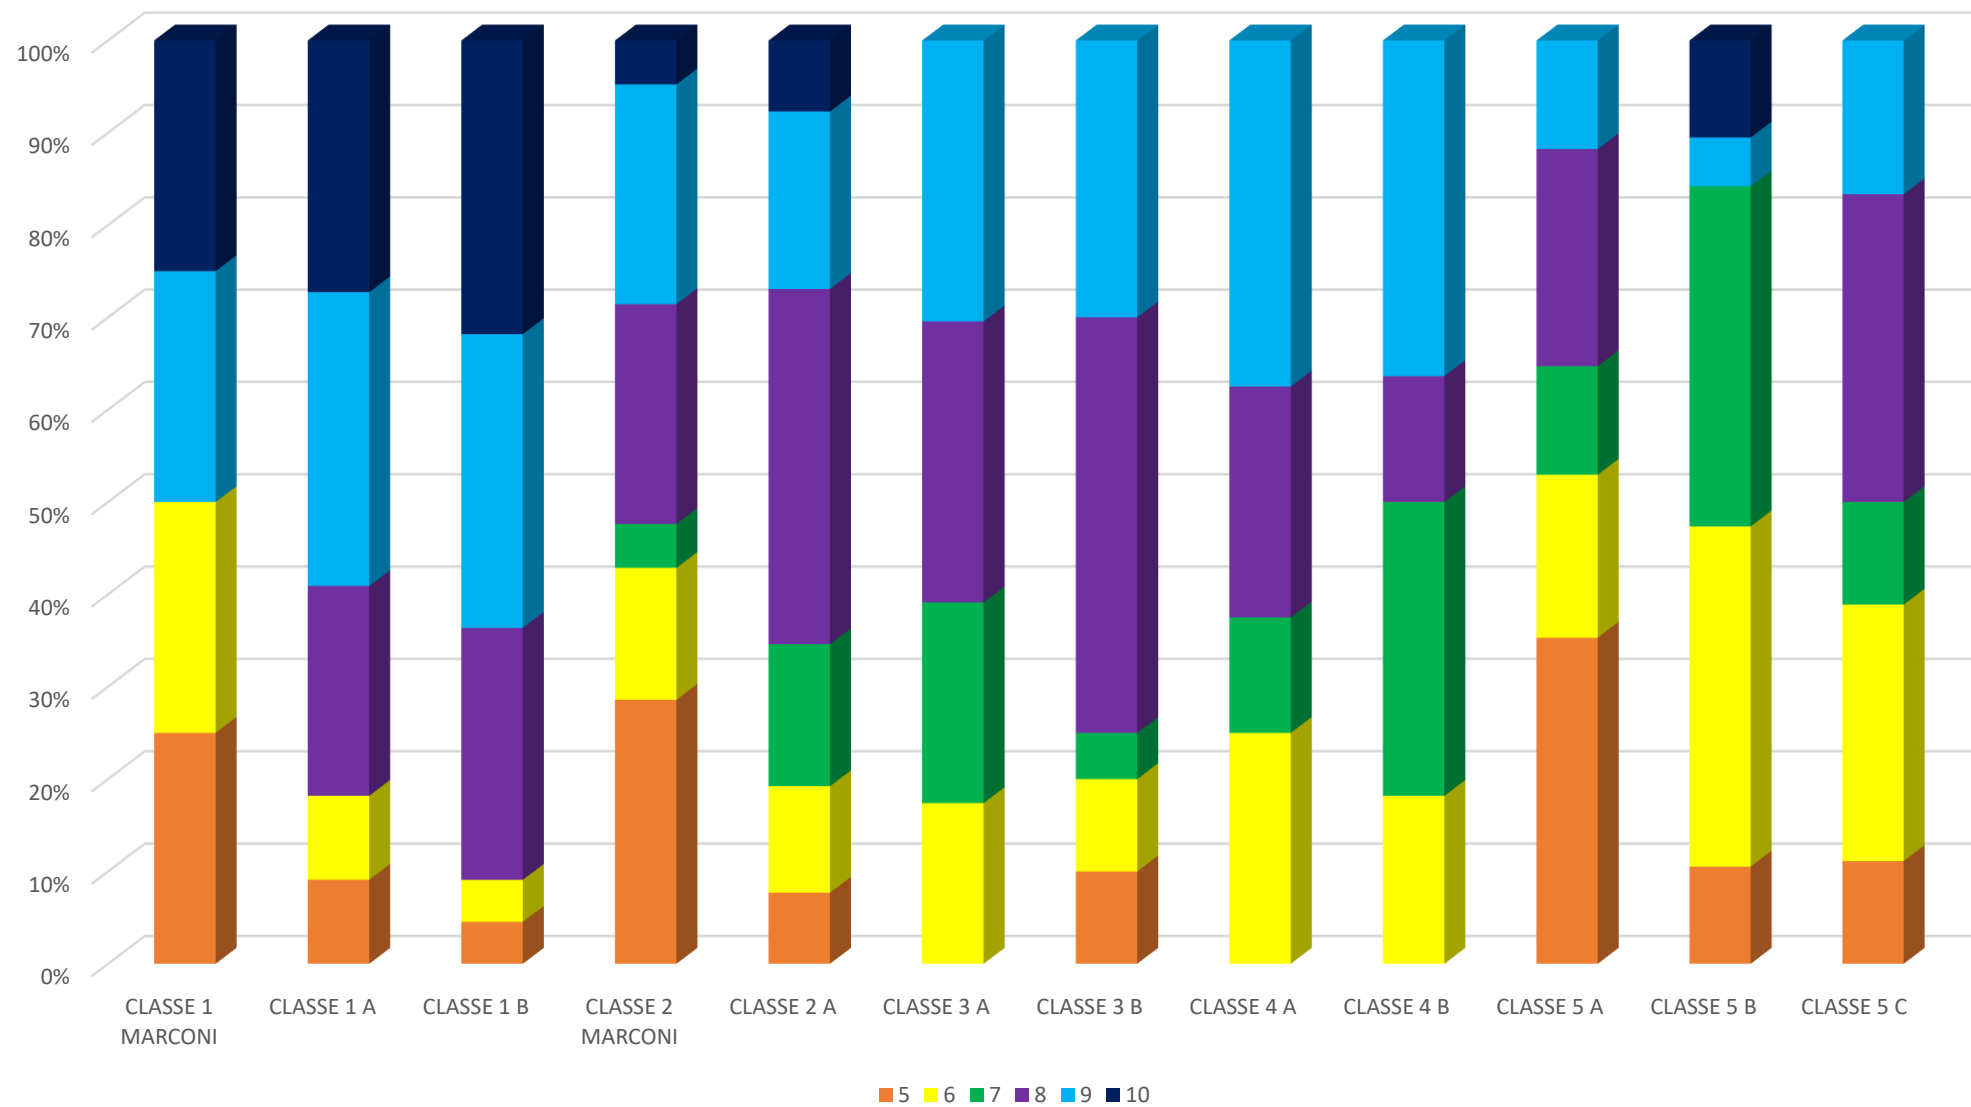

ITALIANO SCUOLA PRIMARIA