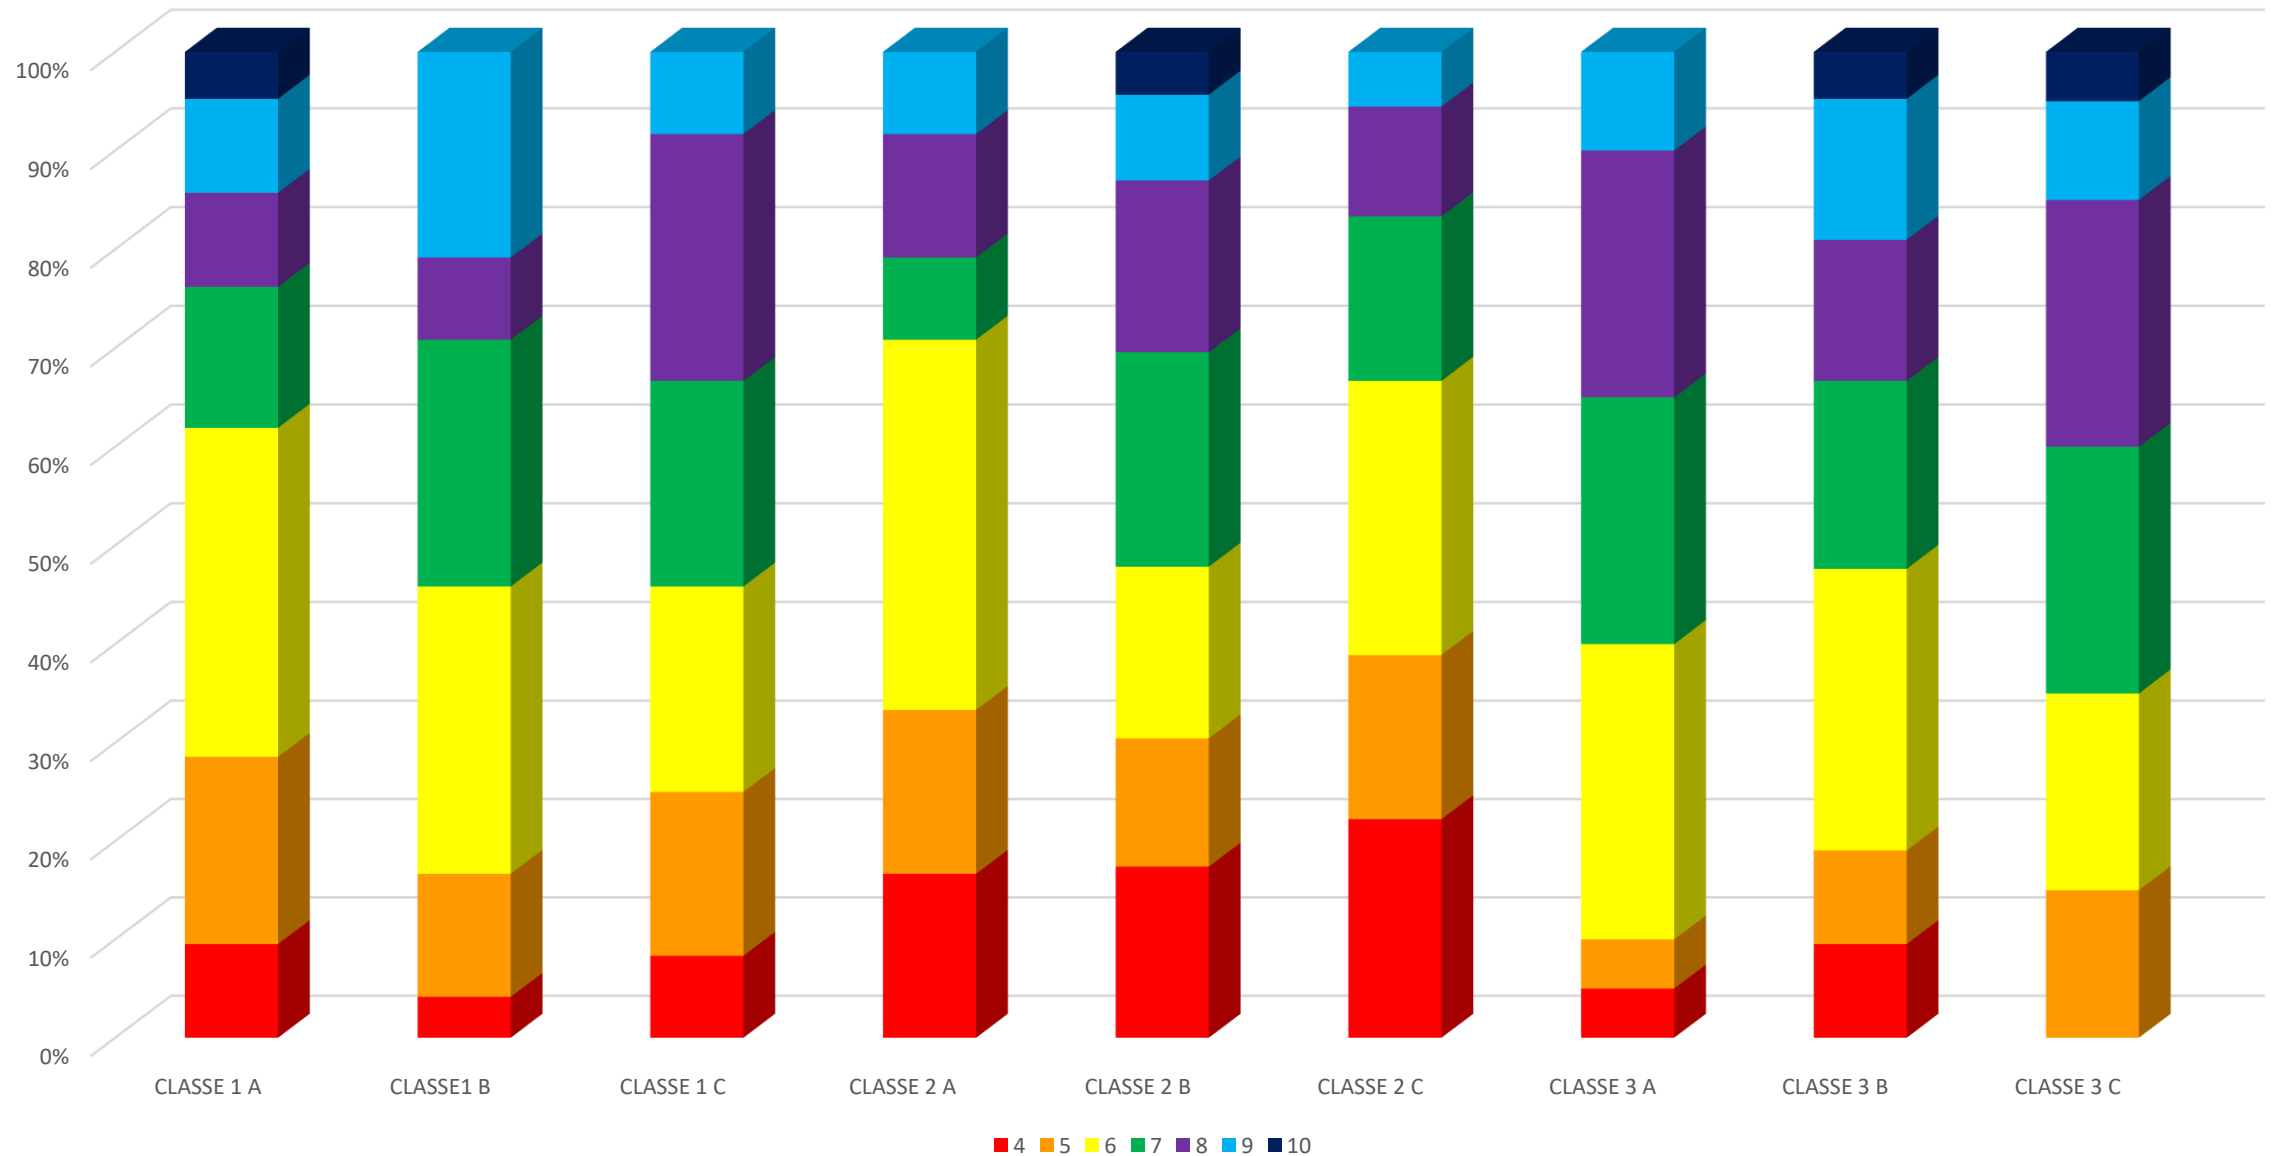

I voti di ogni classe sono inseriti nei grafici con la seguente legenda:

 dieci
 nove
 otto
 sette
 sei
 cinque

 quattro (solo scuola
secondaria di primo
grado)

Nella seconda tipologia di grafici vengono confrontate le medie delle prove iniziali con quelle delle prove intermedie.

■ MEDIA PROVA INIZIALE

■ MEDIA PROVA INTERMEDIA

MATEMATICA SCUOLA SECONDARIA DI PRIMO GRADO

■ 4 ■ 5 ■ 6 ■ 7 ■ 8 ■ 9 ■ 10

MEDIA MATEMATICA PROVA INIZIALE ED INTERMEDIA

■ MEDIA PROVA INIZIALE

■ MEDIA PROVA INTERMEDIA

INGLESE SCUOLA SECONDARIA DI PRIMO GRADO

MEDIA INGLESE PROVE INIZIALI ED INTERMEDIE

■ MEDIA PROVA INIZIALE ■ MEDIA PROVA INTERMEDIA