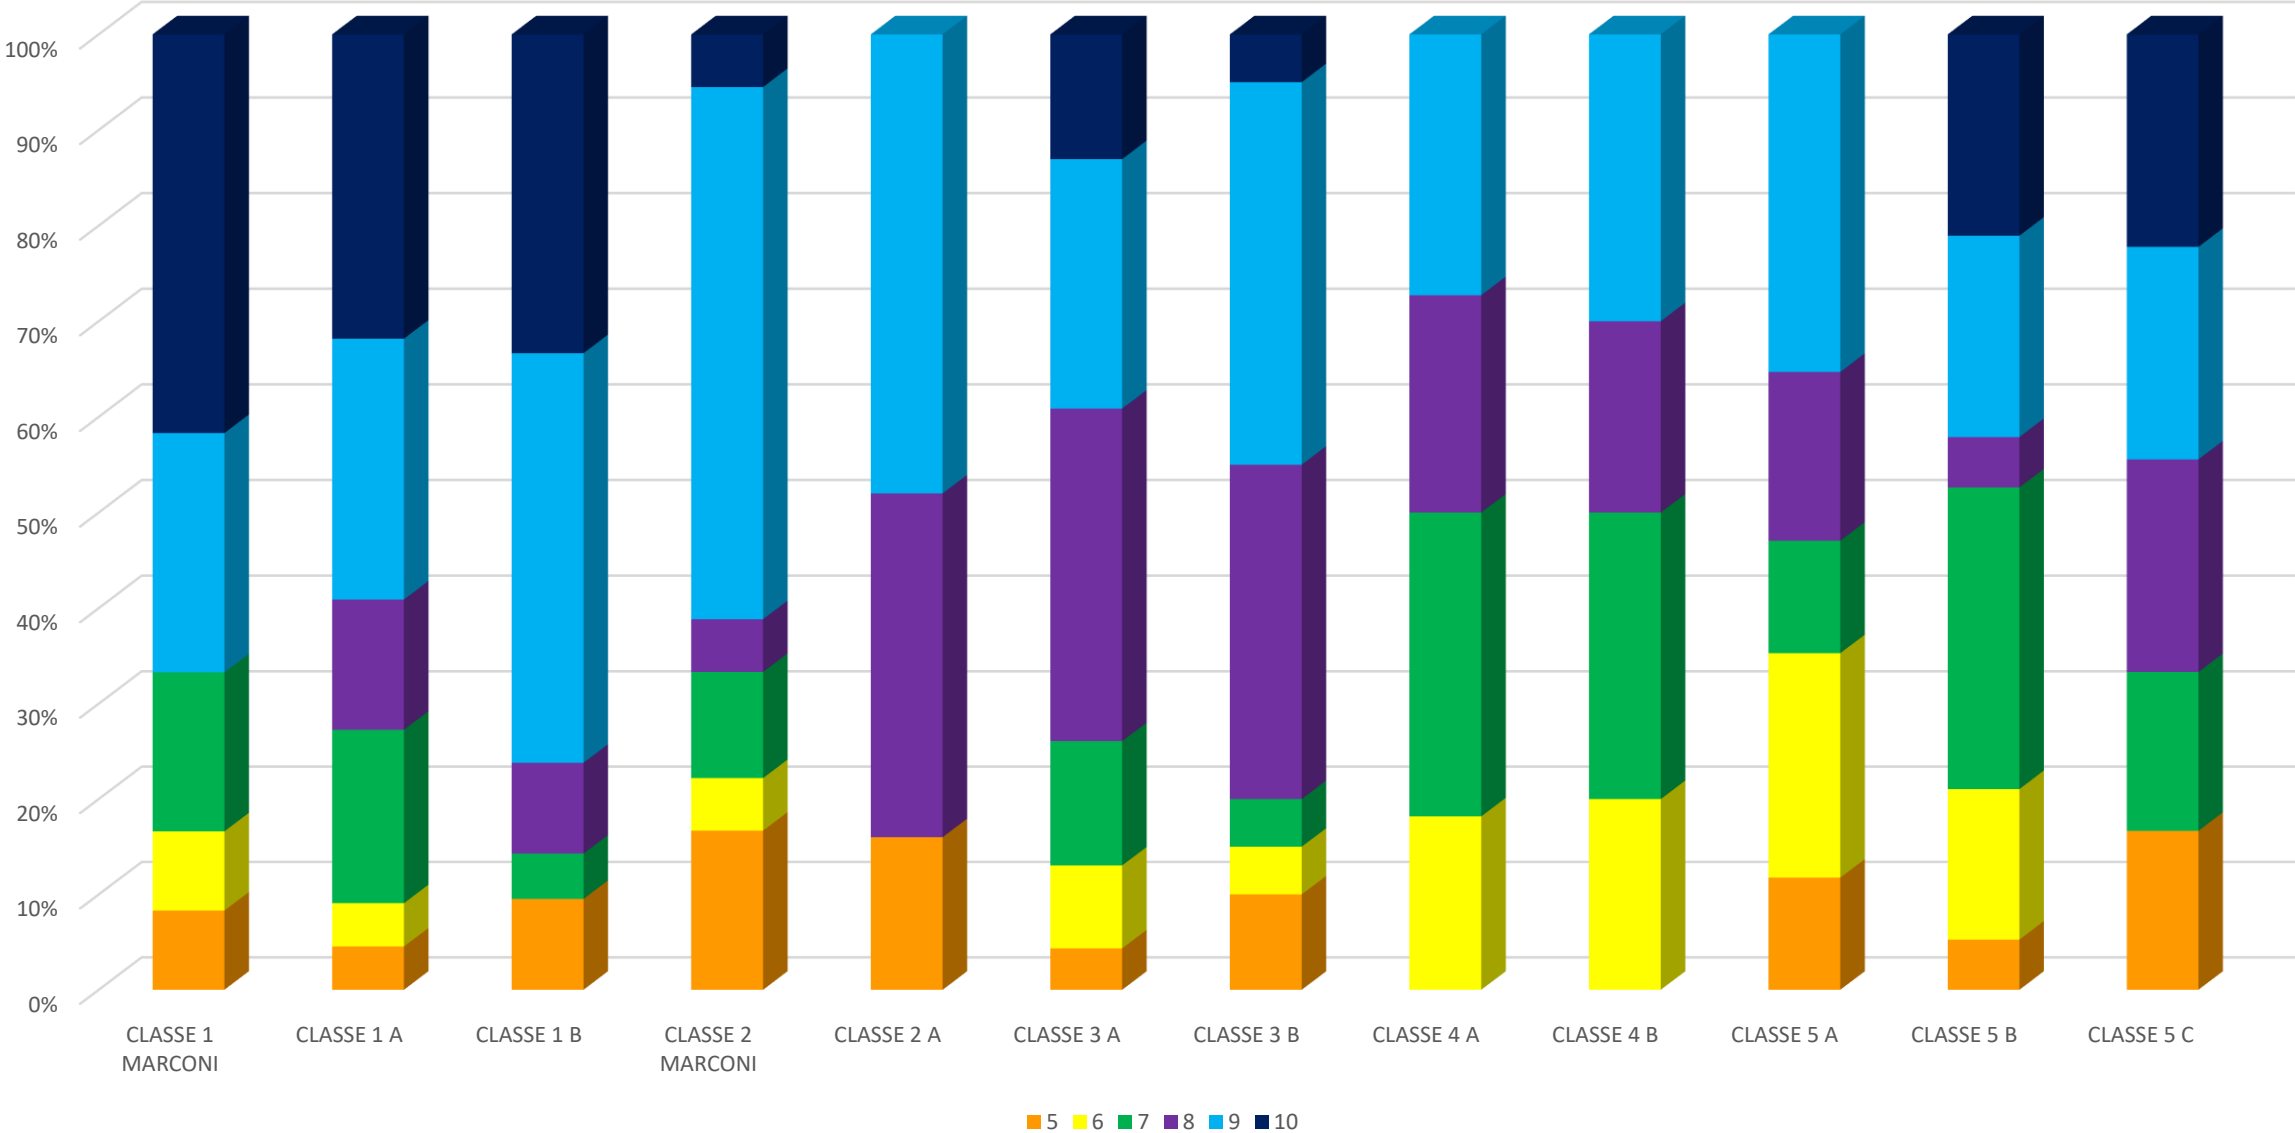

I voti di ogni classe sono inseriti nei grafici con la seguente legenda:

 dieci
 nove
 otto
 sette
 sei
 cinque

 quattro (solo scuola
secondaria di primo
grado)

Nella seconda tipologia di grafici vengono confrontate le medie delle prove iniziali con quelle delle prove intermedie.

ITALIANO SCUOLA PRIMARIA

MEDIA DI CLASSE - ITALIANO SCUOLA PRIMARIA - PROVA INTERMEDIA ED INIZIALE

■ MEDIA PROVA INIZIALE ■ MEDIA PROVA INTERMEDIA

MATEMATICA SCUOLA PRIMARIA

MEDIA DI CLASSE - MATEMATICA SCUOLA PRIMARIA - PROVA INIZIALE ED INTERMEDIA

MEDIA PROVE INIZIALI MEDIA PROVE INTERMEDIE

INGLESE SCUOLA PRIMARIA

MEDIA INGLESE PROVE INIZIALI E INTERMEDIE

MEDIA PROVE INIZIALI MEDIA PROVE INTERMEDIE

ITALIANO SCUOLA SECONDARIA DI PRIMO GRADO

MEDIA ITALIANO PROVA INIZIALE ED INTERMEDIA