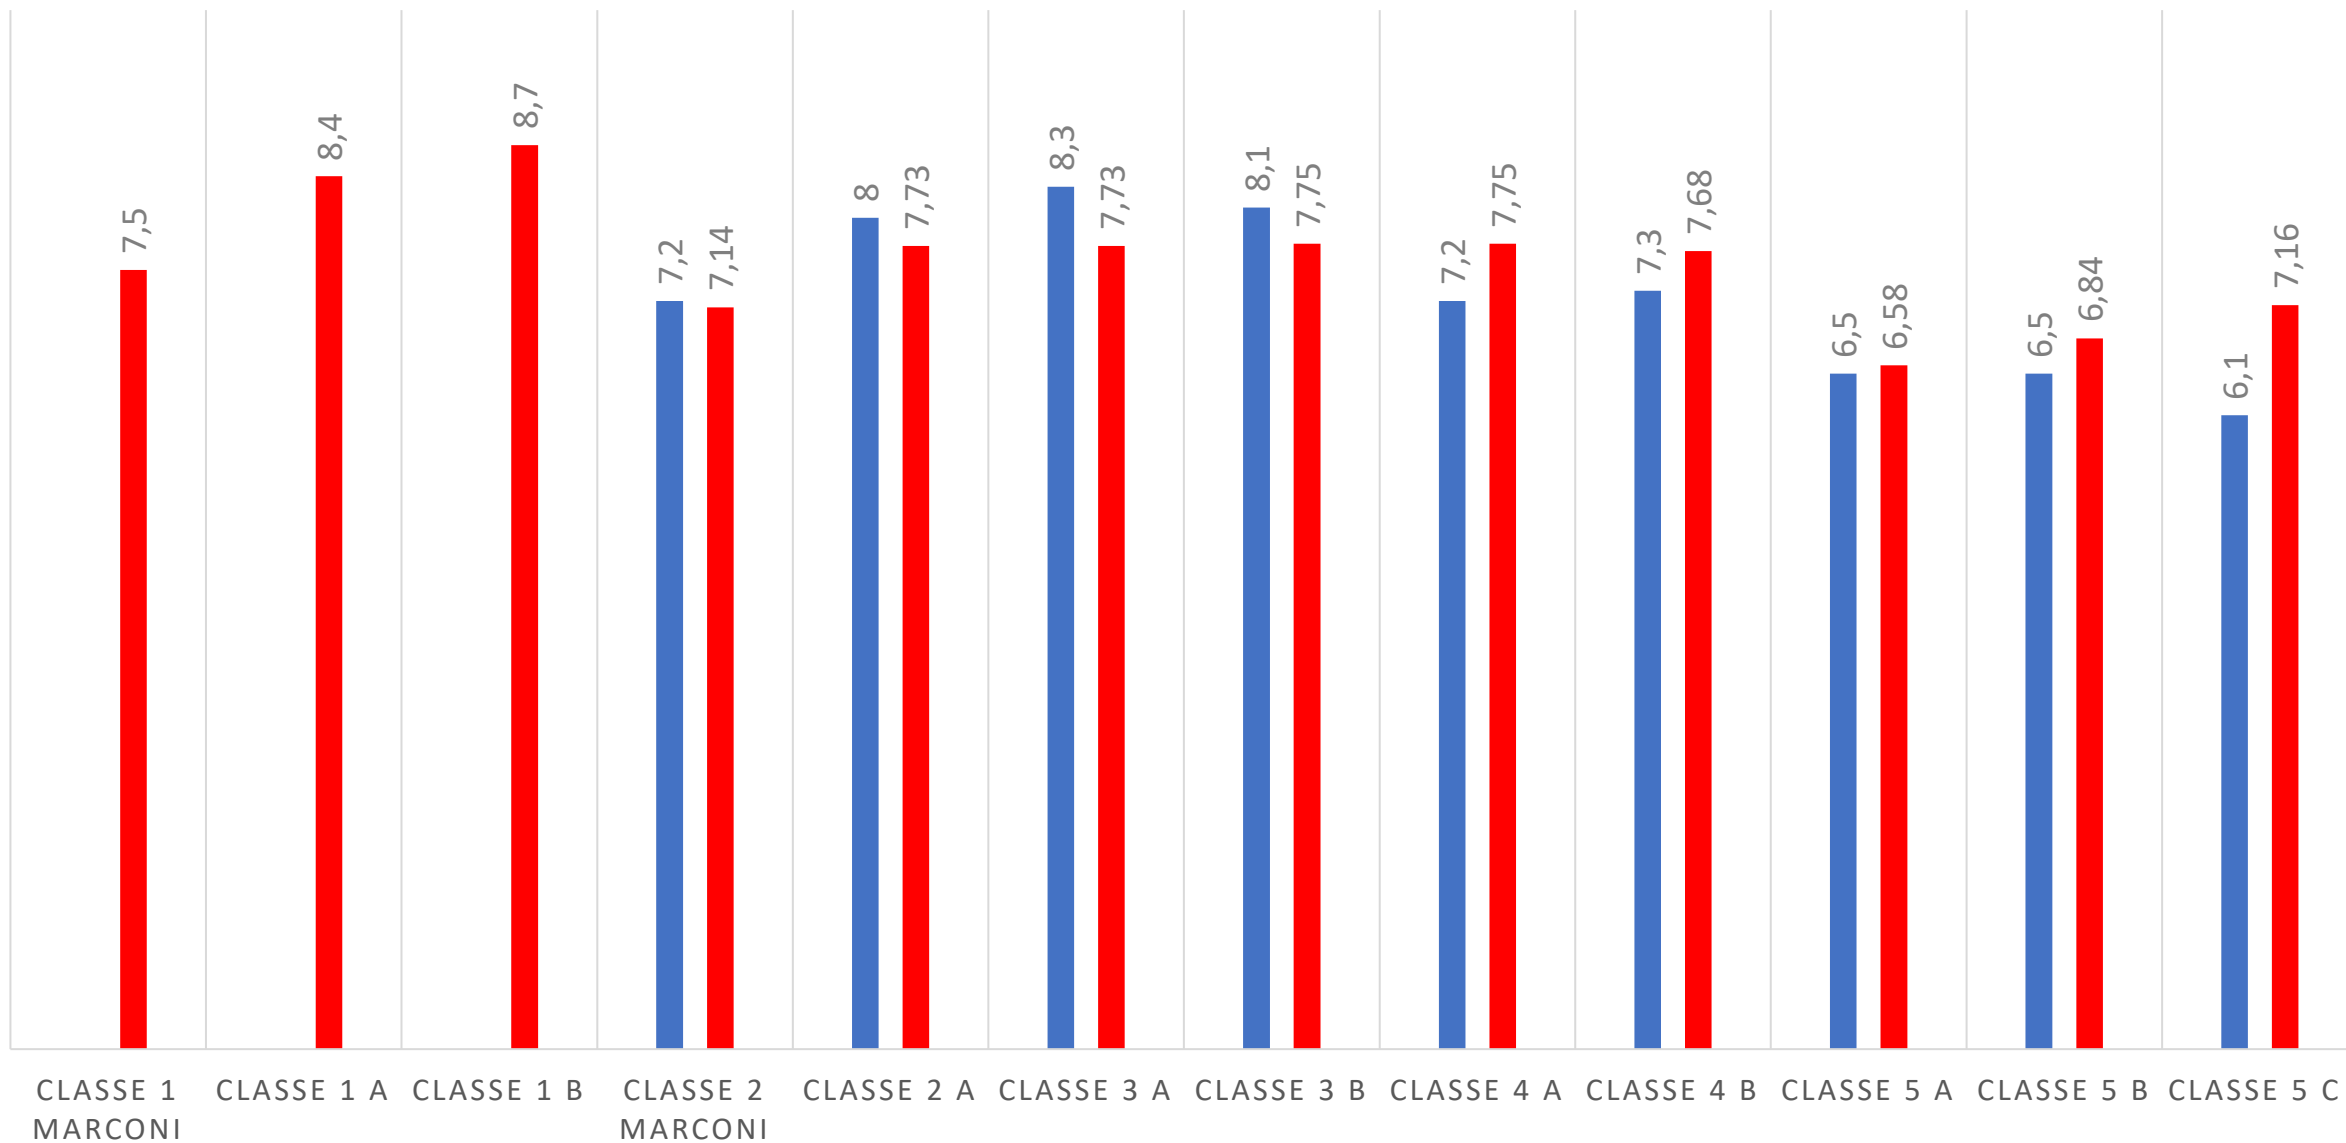

MEDIA DI CLASSE - ITALIANO SCUOLA PRIMARIA - PROVA INTERMEDIA ED INIZIALE

■ MEDIA PROVA INIZIALE   ■ MEDIA PROVA INTERMEDIA