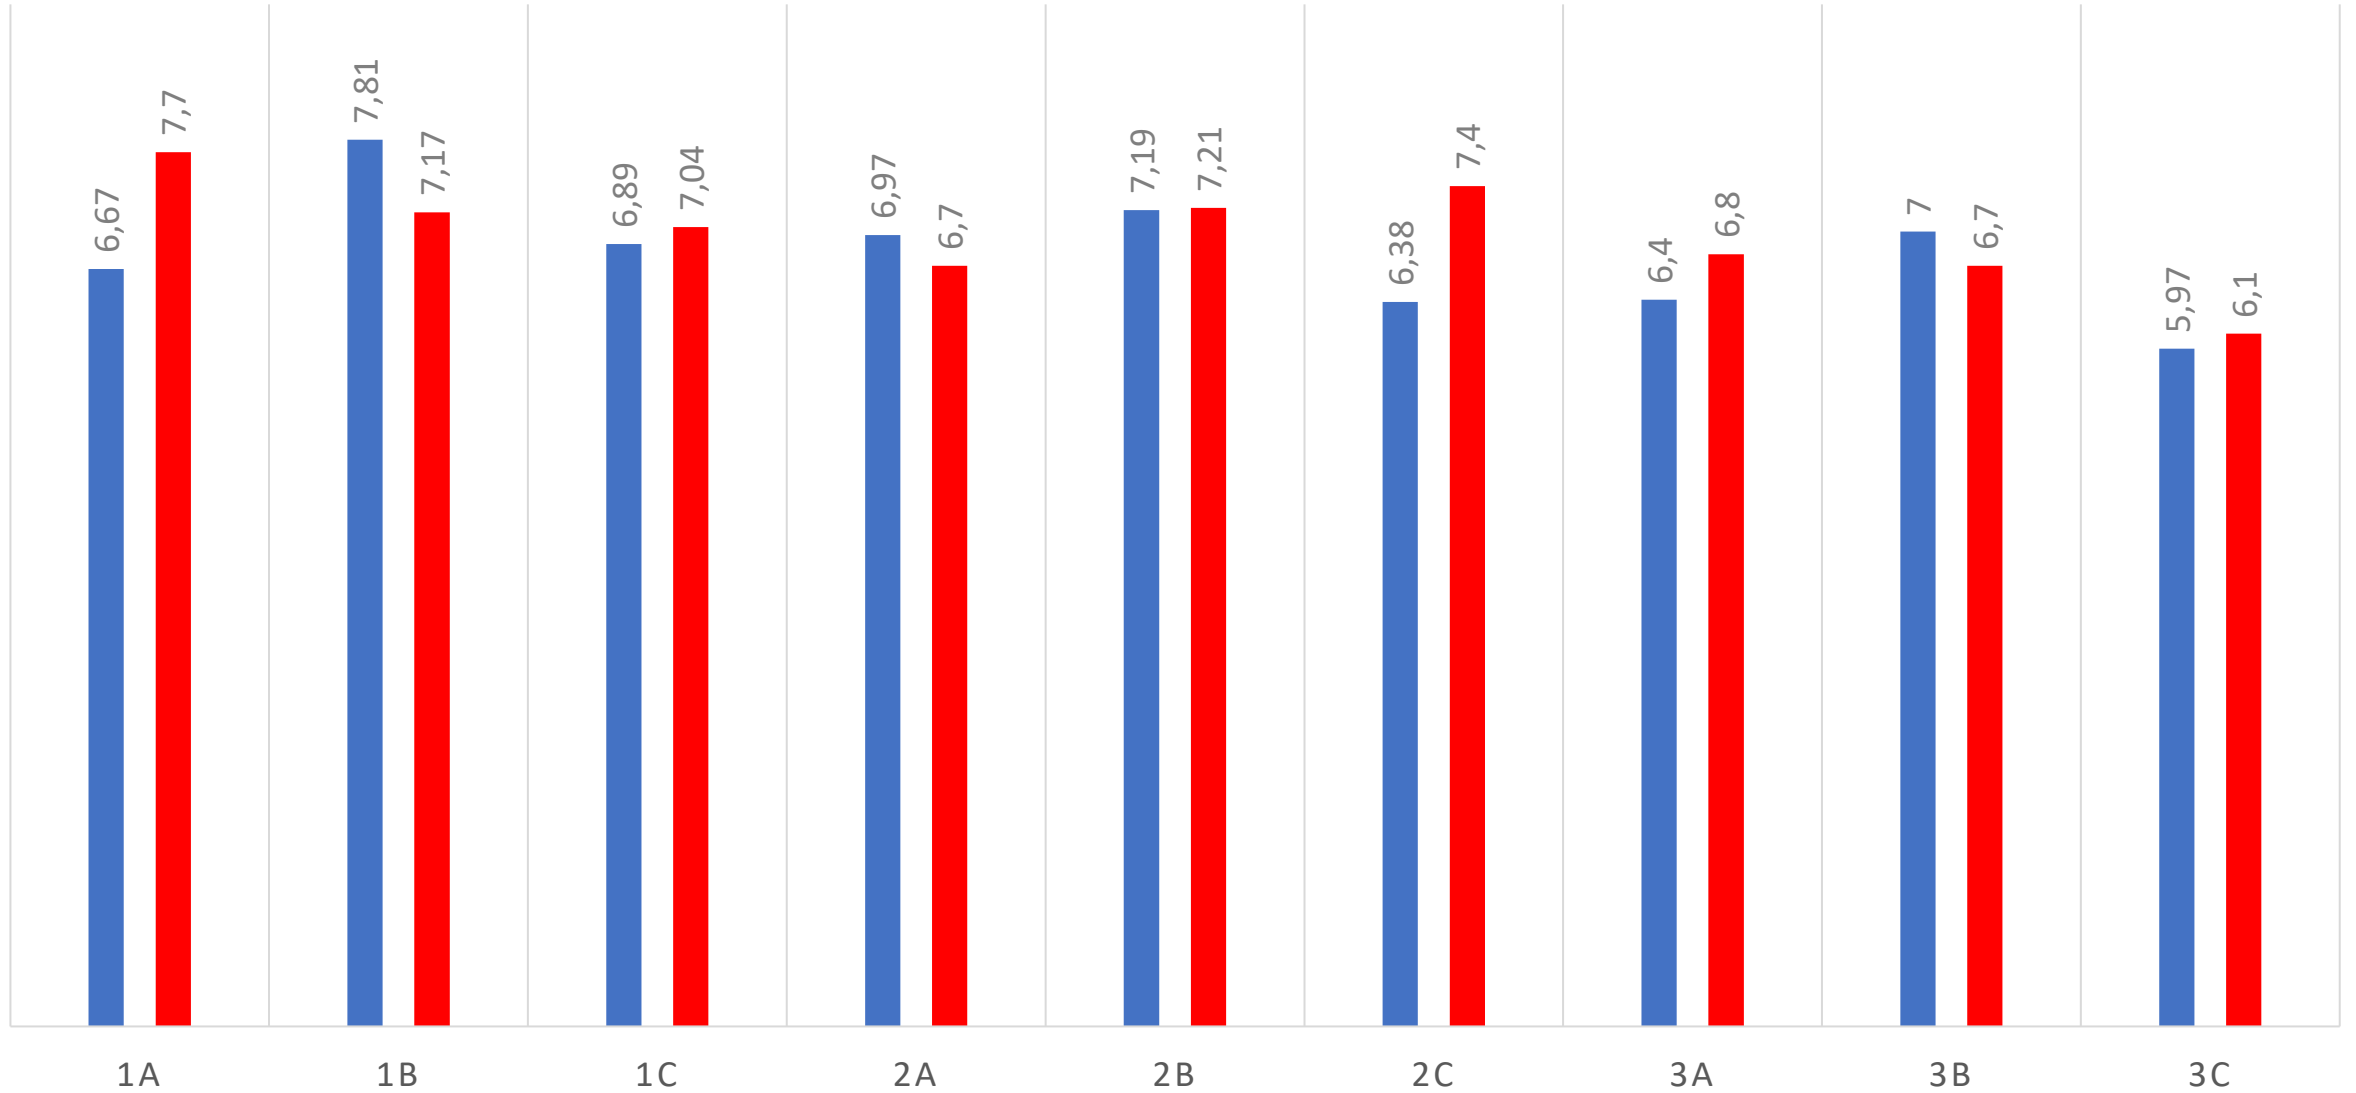

MEDIA ITALIANO PROVA INIZIALE ED INTERMEDIA

■ MEDIA PROVA INIZIALE

■ MEDIA PROVA INTERMEDIA