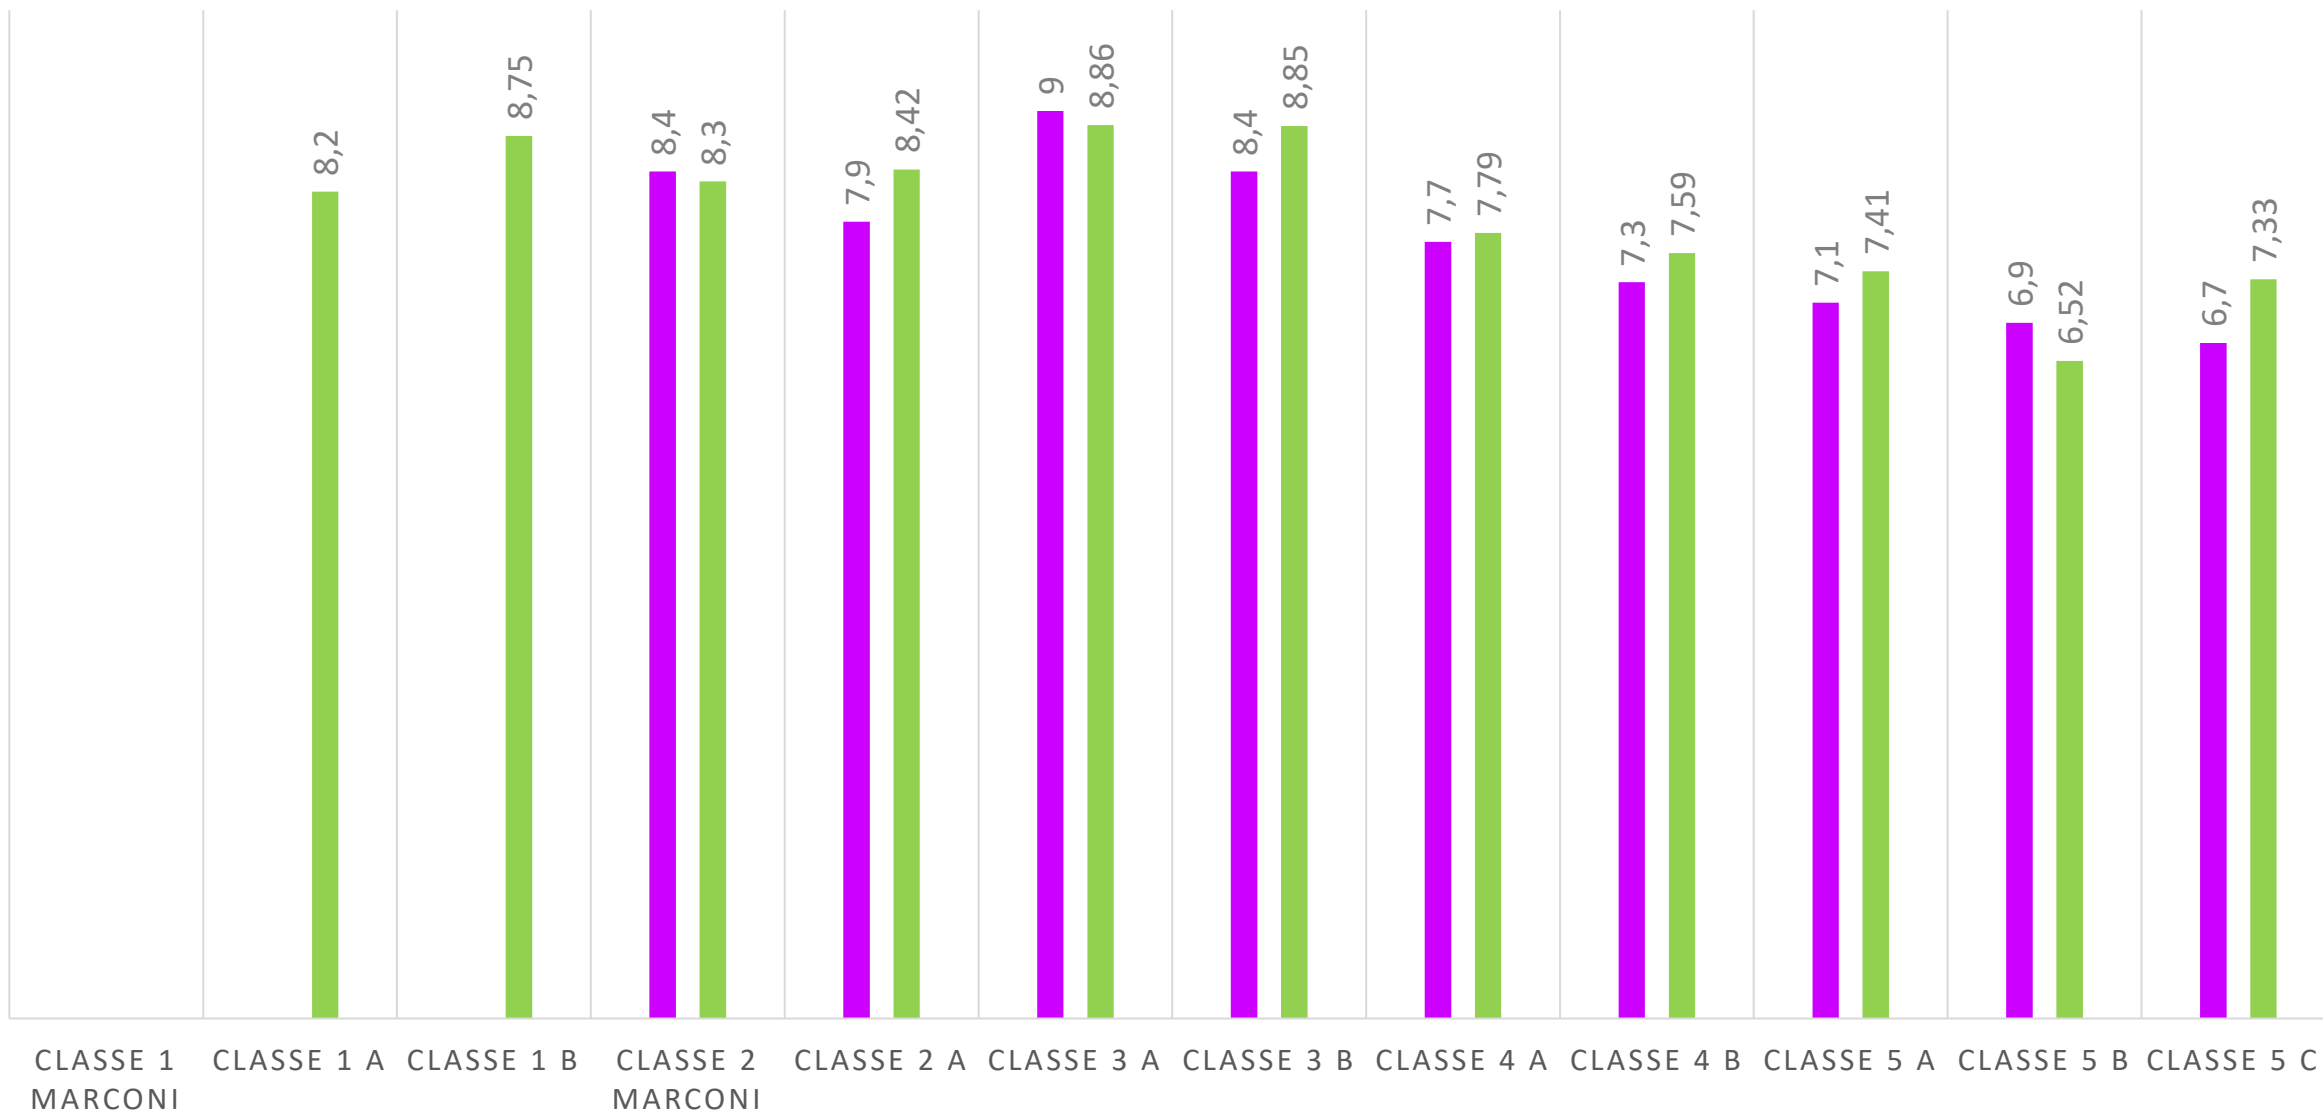

I voti di ogni classe sono inseriti nei grafici con la seguente legenda:

 dieci
 nove
 otto
 sette
 sei
 cinque

 quattro (solo scuola
secondaria di primo
grado)

Nella seconda tipologia di grafici vengono confrontate le medie delle prove iniziali con quelle delle prove intermedie.

MEDIA PROVE INIZIALI MEDIA PROVE INTERMEDIE

INGLESE SCUOLA PRIMARIA

MEDIA INGLESE PROVE INIZIALI E INTERMEDIE

MEDIA PROVE INIZIALI MEDIA PROVE INTERMEDIE

ITALIANO SCUOLA SECONDARIA DI PRIMO GRADO

MEDIA ITALIANO PROVA INIZIALE ED INTERMEDIA

■ MEDIA PROVA INIZIALE

■ MEDIA PROVA INTERMEDIA

MATEMATICA SCUOLA SECONDARIA DI PRIMO GRADO

■ 4 ■ 5 ■ 6 ■ 7 ■ 8 ■ 9 ■ 10

MEDIA MATEMATICA PROVA INIZIALE ED INTERMEDIA

■ MEDIA PROVA INIZIALE

■ MEDIA PROVA INTERMEDIA