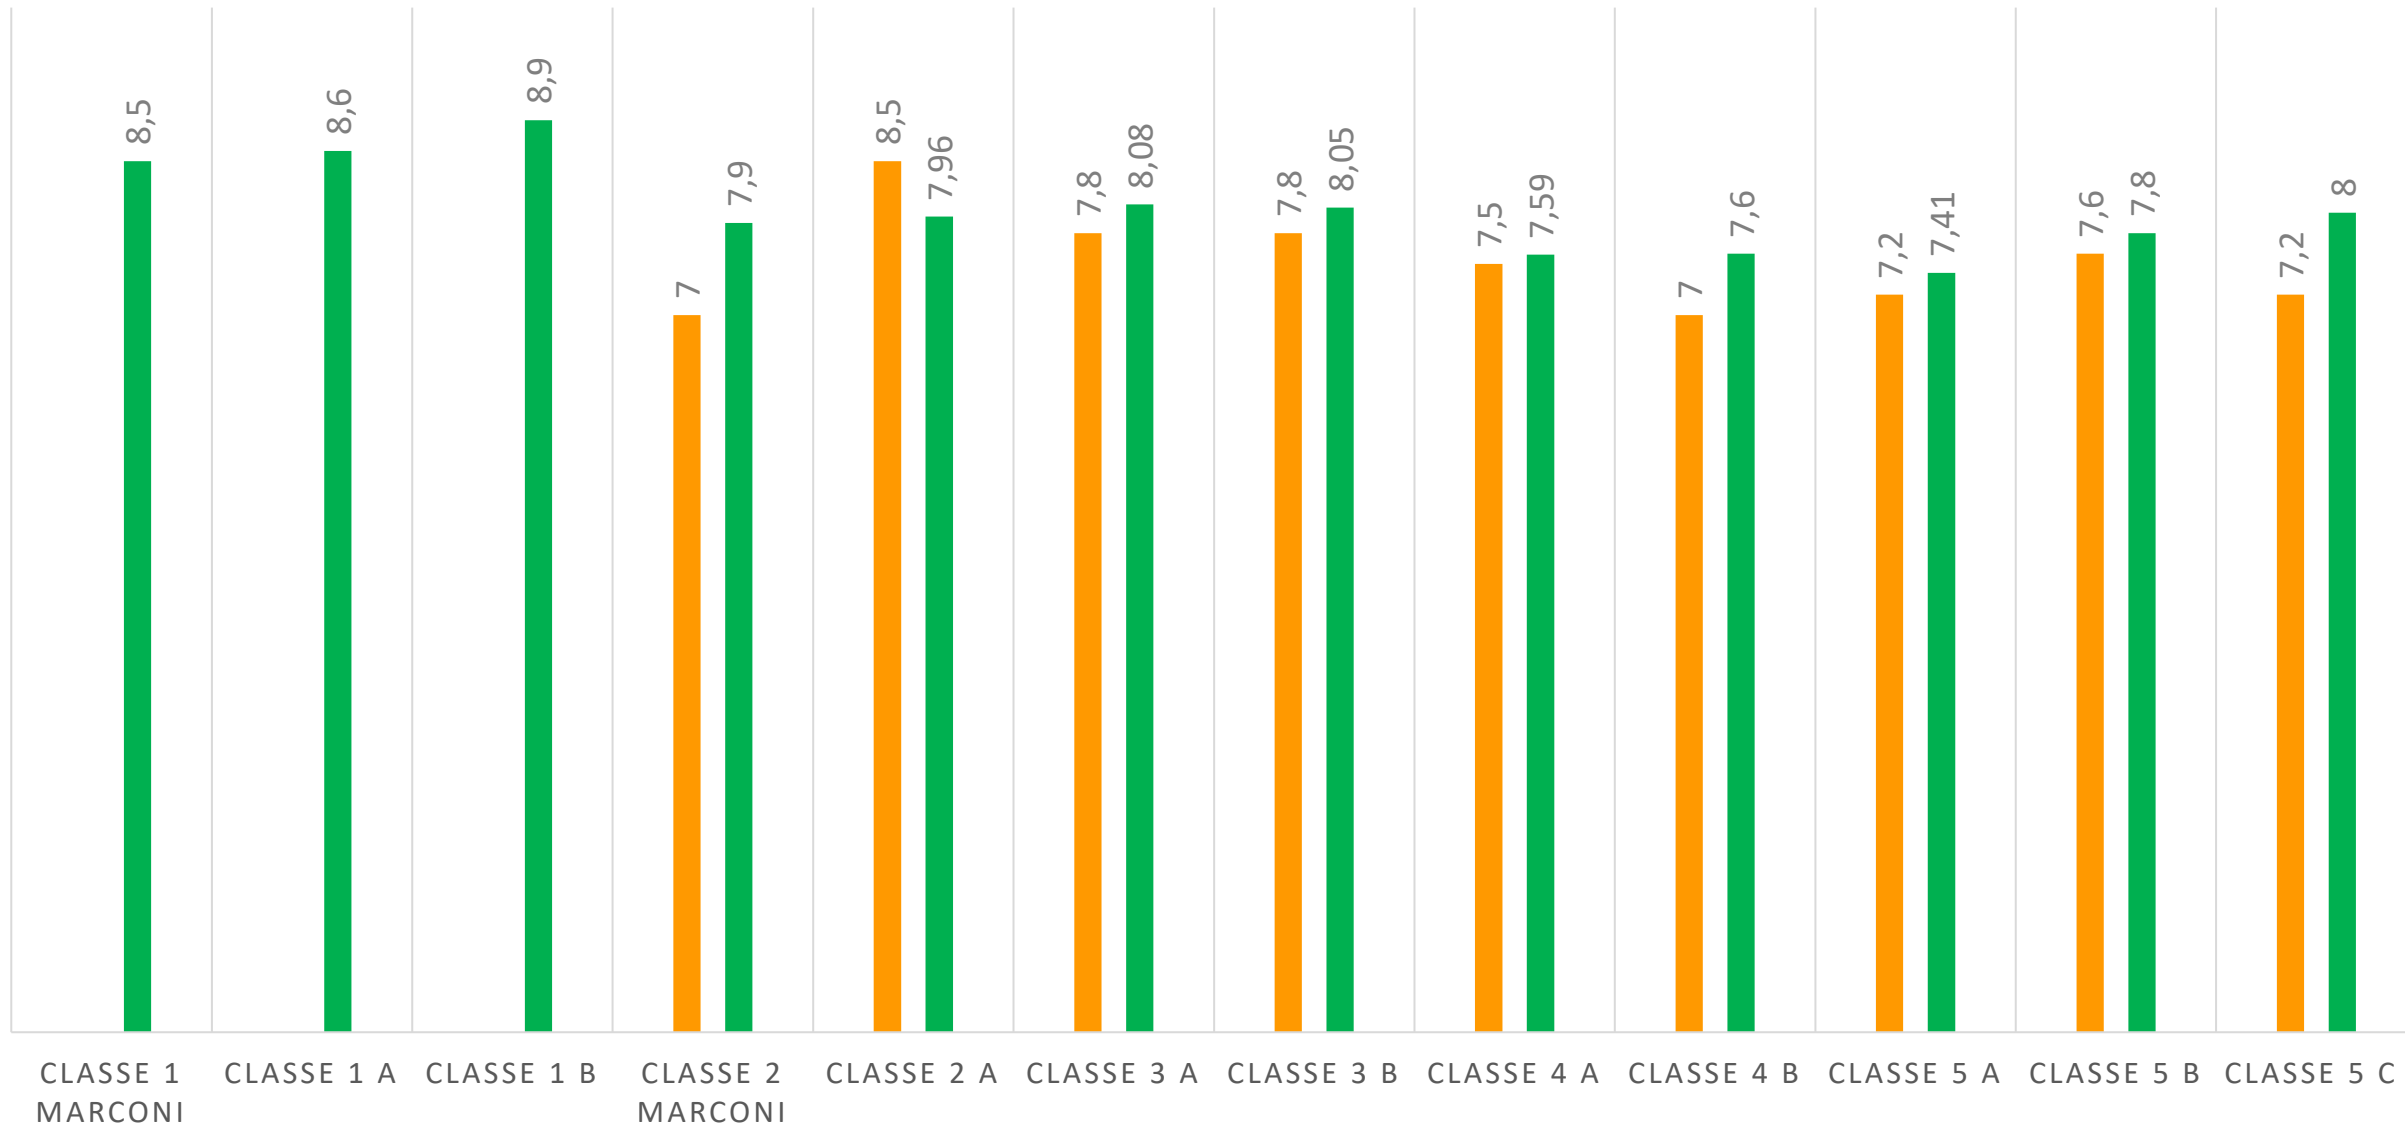

MEDIA DI CLASSE - MATEMATICA SCUOLA PRIMARIA - PROVA INIZIALE ED INTERMEDIA

MEDIA PROVE INIZIALI   MEDIA PROVE INTERMEDIE