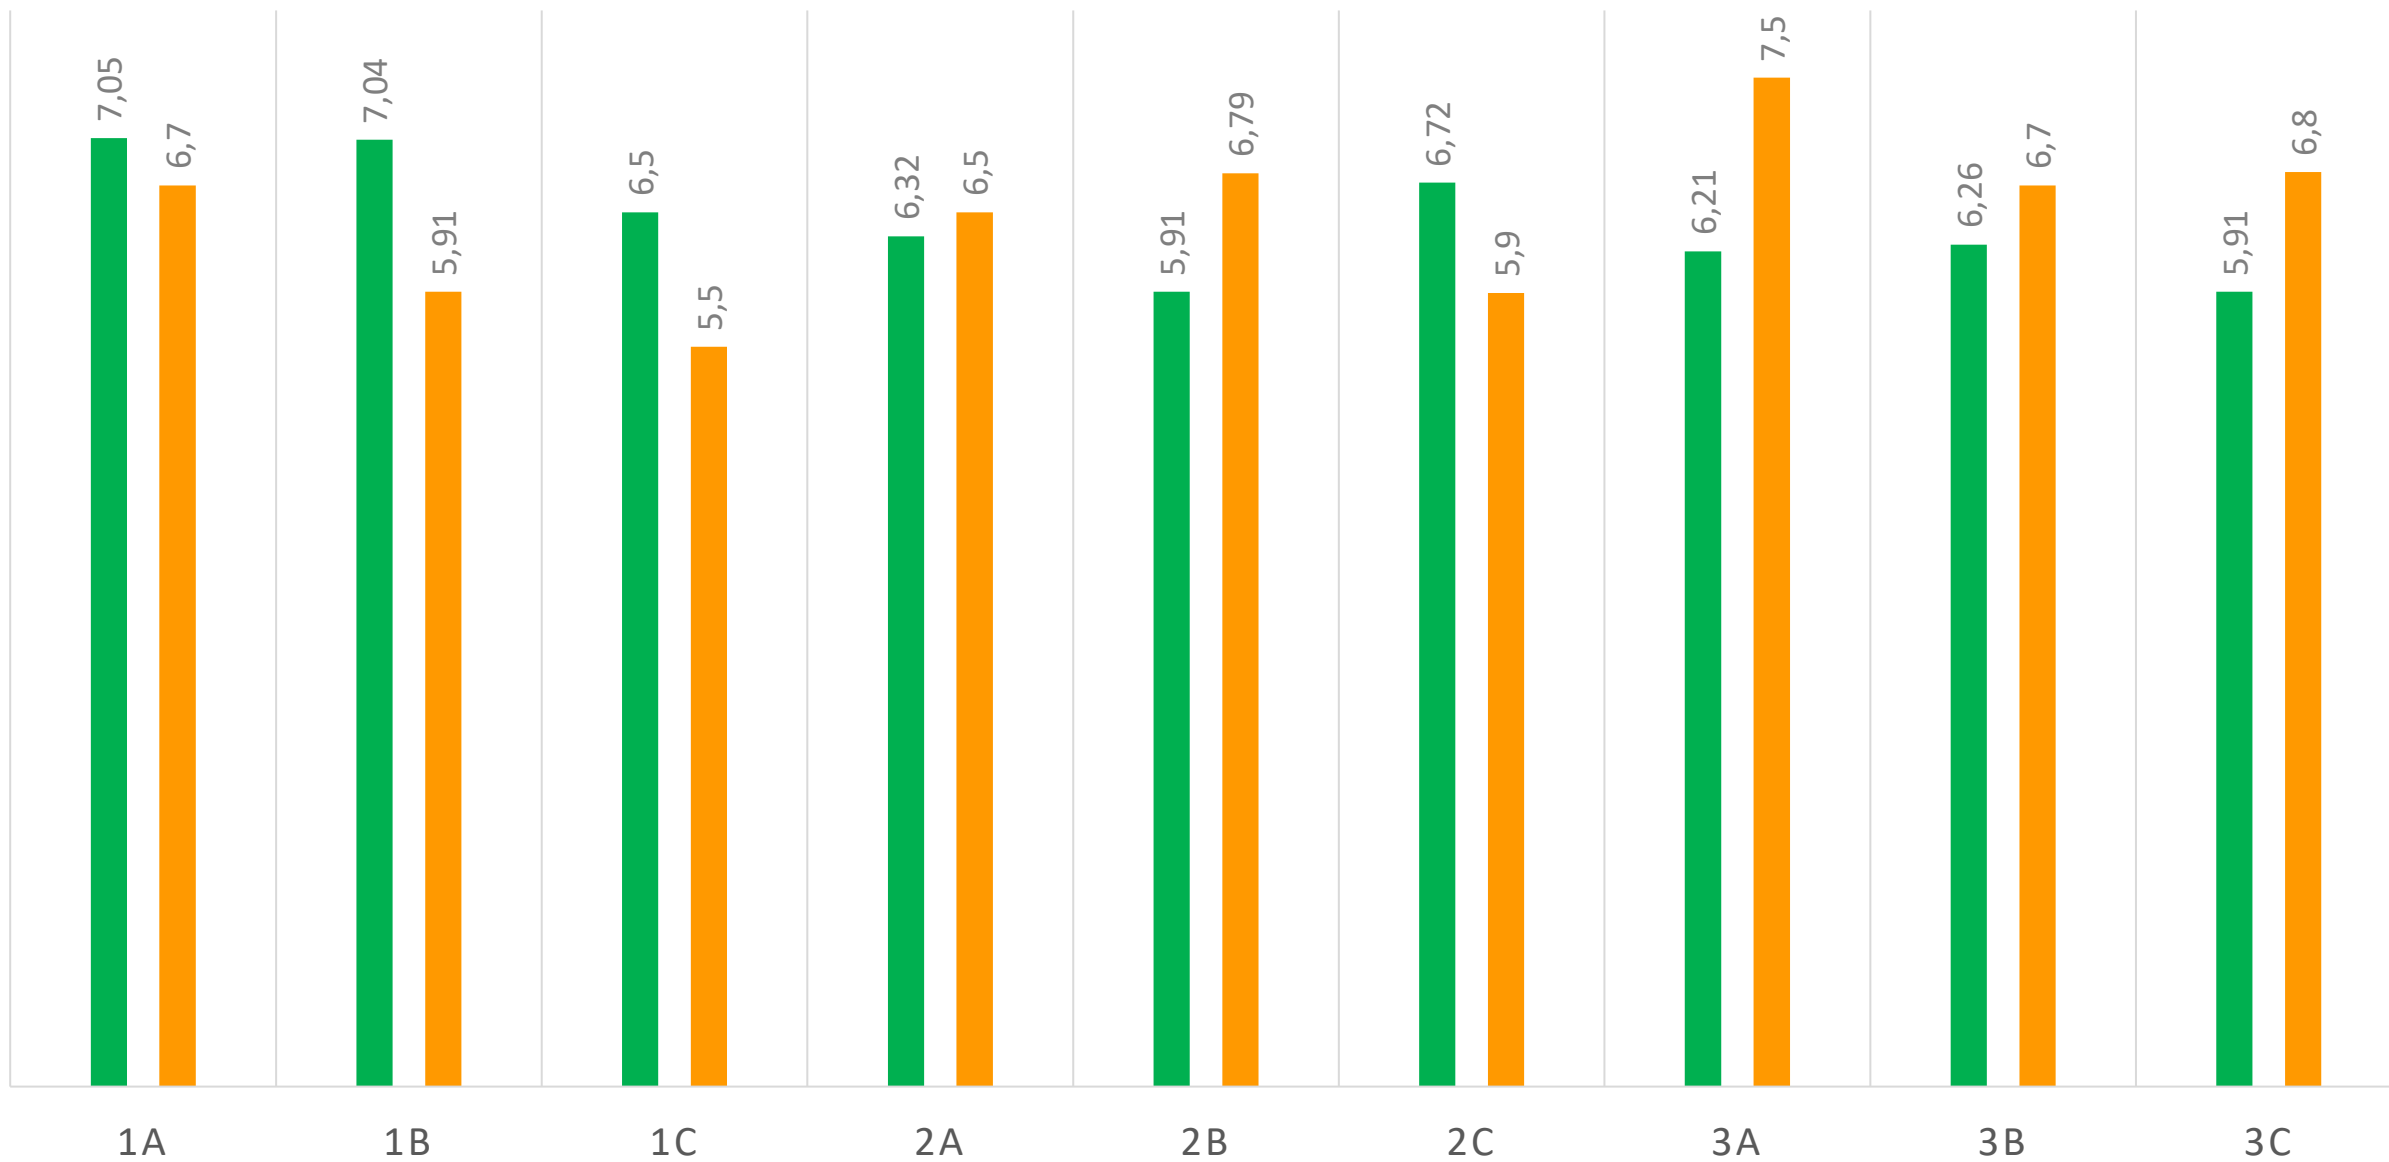

I voti di ogni classe sono inseriti nei grafici con la seguente legenda:

 dieci
 nove
 otto
 sette
 sei
 cinque

 quattro (solo scuola
secondaria di primo
grado)

Nella seconda tipologia di grafici vengono confrontate le medie delle prove iniziali con quelle delle prove intermedie.

■ MEDIA PROVA INIZIALE

■ MEDIA PROVA INTERMEDIA

MATEMATICA SCUOLA SECONDARIA DI PRIMO GRADO

■ 4 ■ 5 ■ 6 ■ 7 ■ 8 ■ 9 ■ 10

MEDIA MATEMATICA PROVA INIZIALE ED INTERMEDIA

■ MEDIA PROVA INIZIALE

■ MEDIA PROVA INTERMEDIA

INGLESE SCUOLA SECONDARIA DI PRIMO GRADO

MEDIA INGLESE PROVE INIZIALI ED INTERMEDIE

■ MEDIA PROVA INIZIALE ■ MEDIA PROVA INTERMEDIA