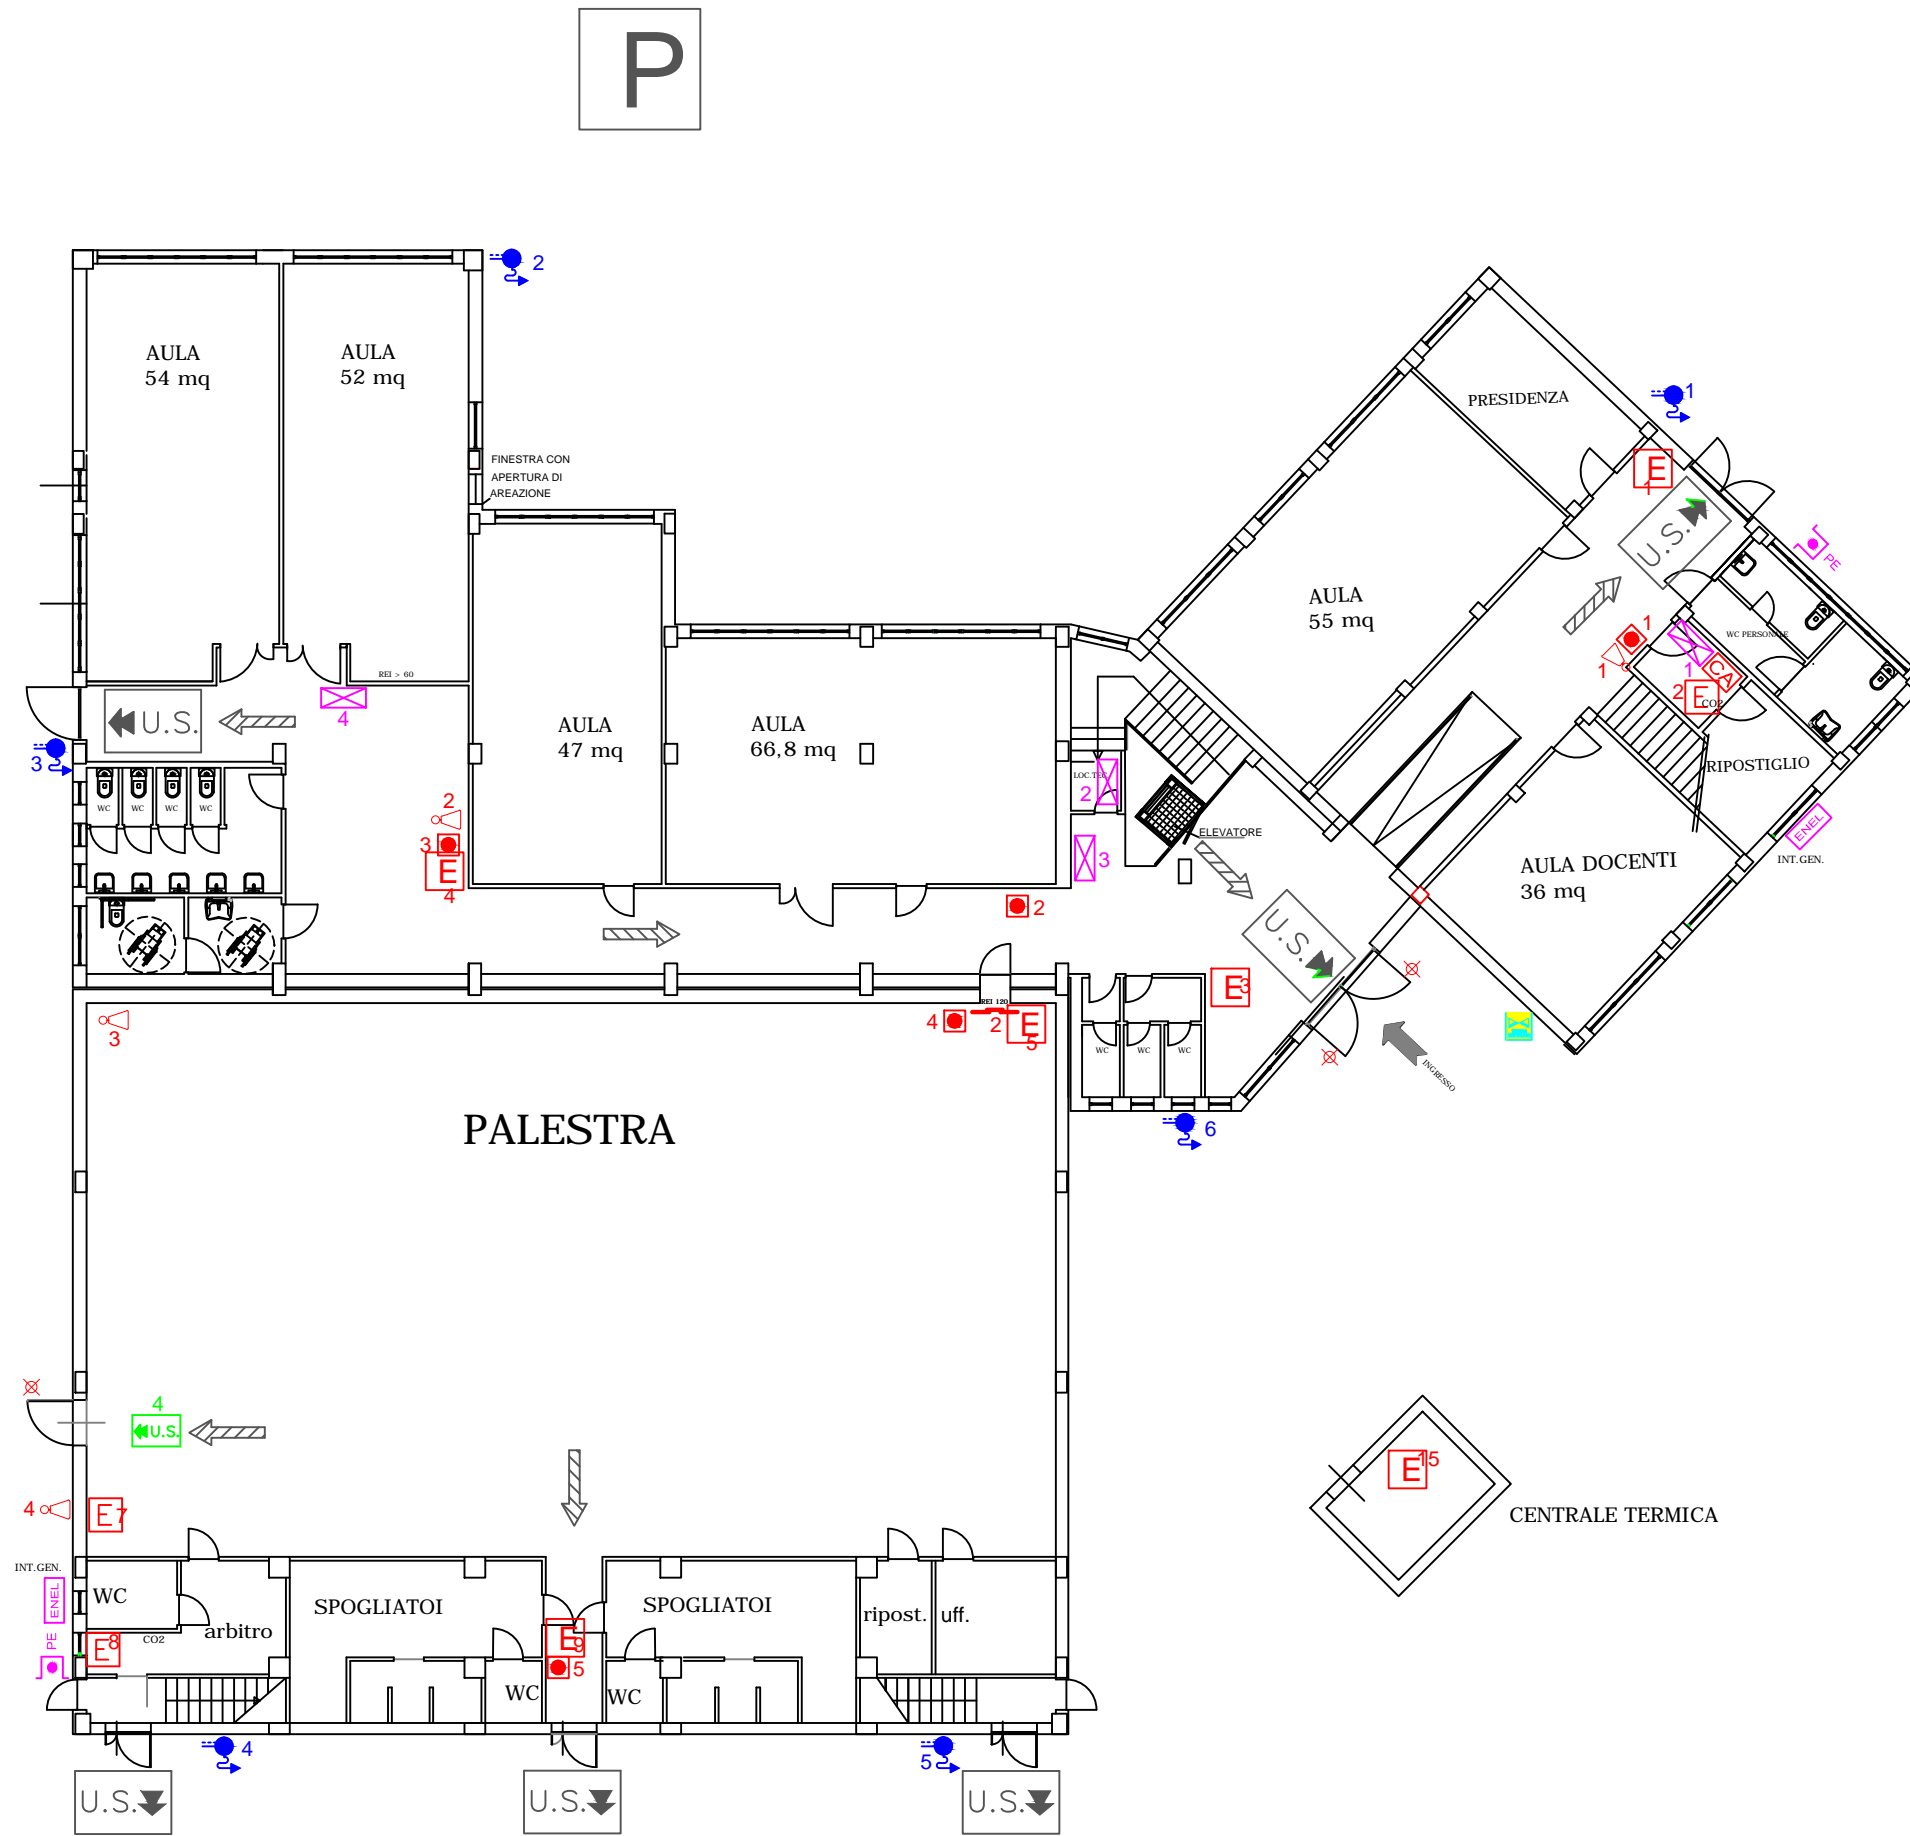

TAV 5 - SCUOLA MEDIA MONTESSORI - PIANO TERRA

LOCALIZZAZIONE MEZZI ANTINCENDIO E VIE DI ESODO

-  USCITA SICUREZZA
-  ESTINTORE PORTATILE
-  PULSANTE ALLARME
-  IDRANTE A MURO
-  VIE DI FUGA
-  PUNTO DI RACCOLTA