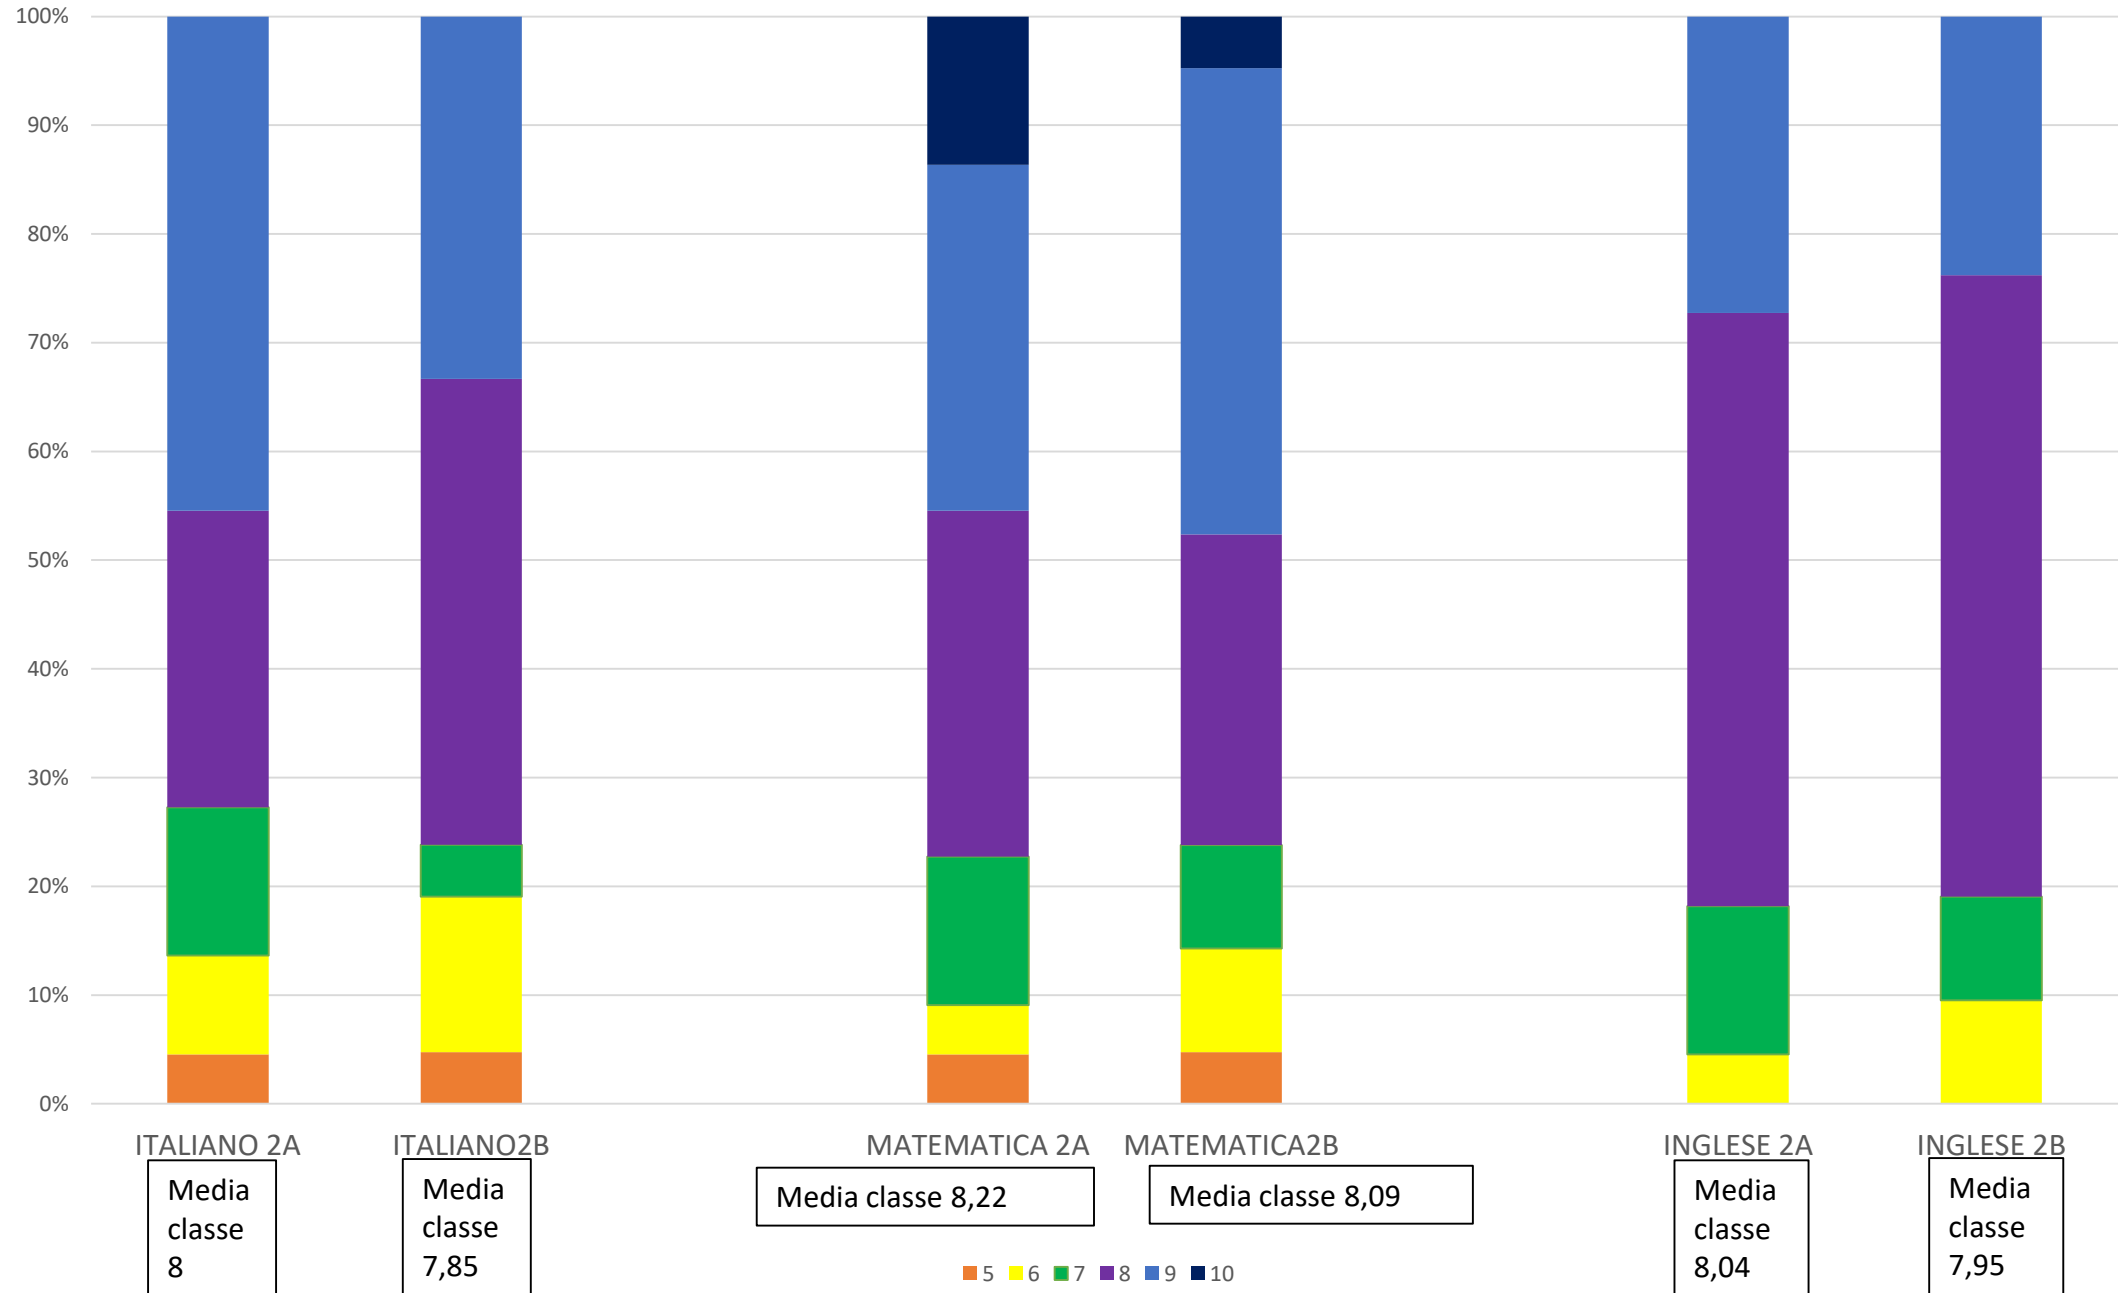

*Istituto Comprensivo
Raffaello Sanzio*

MONITORAGGIO PROVE INTERMEDIE PER CLASSI PARALLELE ANNO SCOLASTICO 2019/2020

a cura della FS area 4 Valutazione d'Istituto ins. Elena Bruno

CLASSI PRIME SCUOLA PRIMARIA

CLASSI SECONDE SCUOLA PRIMARIA

CLASSI TERZE SCUOLA PRIMARIA

CLASSI QUARTE SCUOLA PRIMARIA

ITALIANO E INGLESE CLASSI QUINTE SCUOLA PRIMARIA

MATEMATICA CLASSI QUINTE SCUOLA PRIMARIA

ITALIANO E INGLESE CLASSI PRIME SCUOLA SECONDARIA