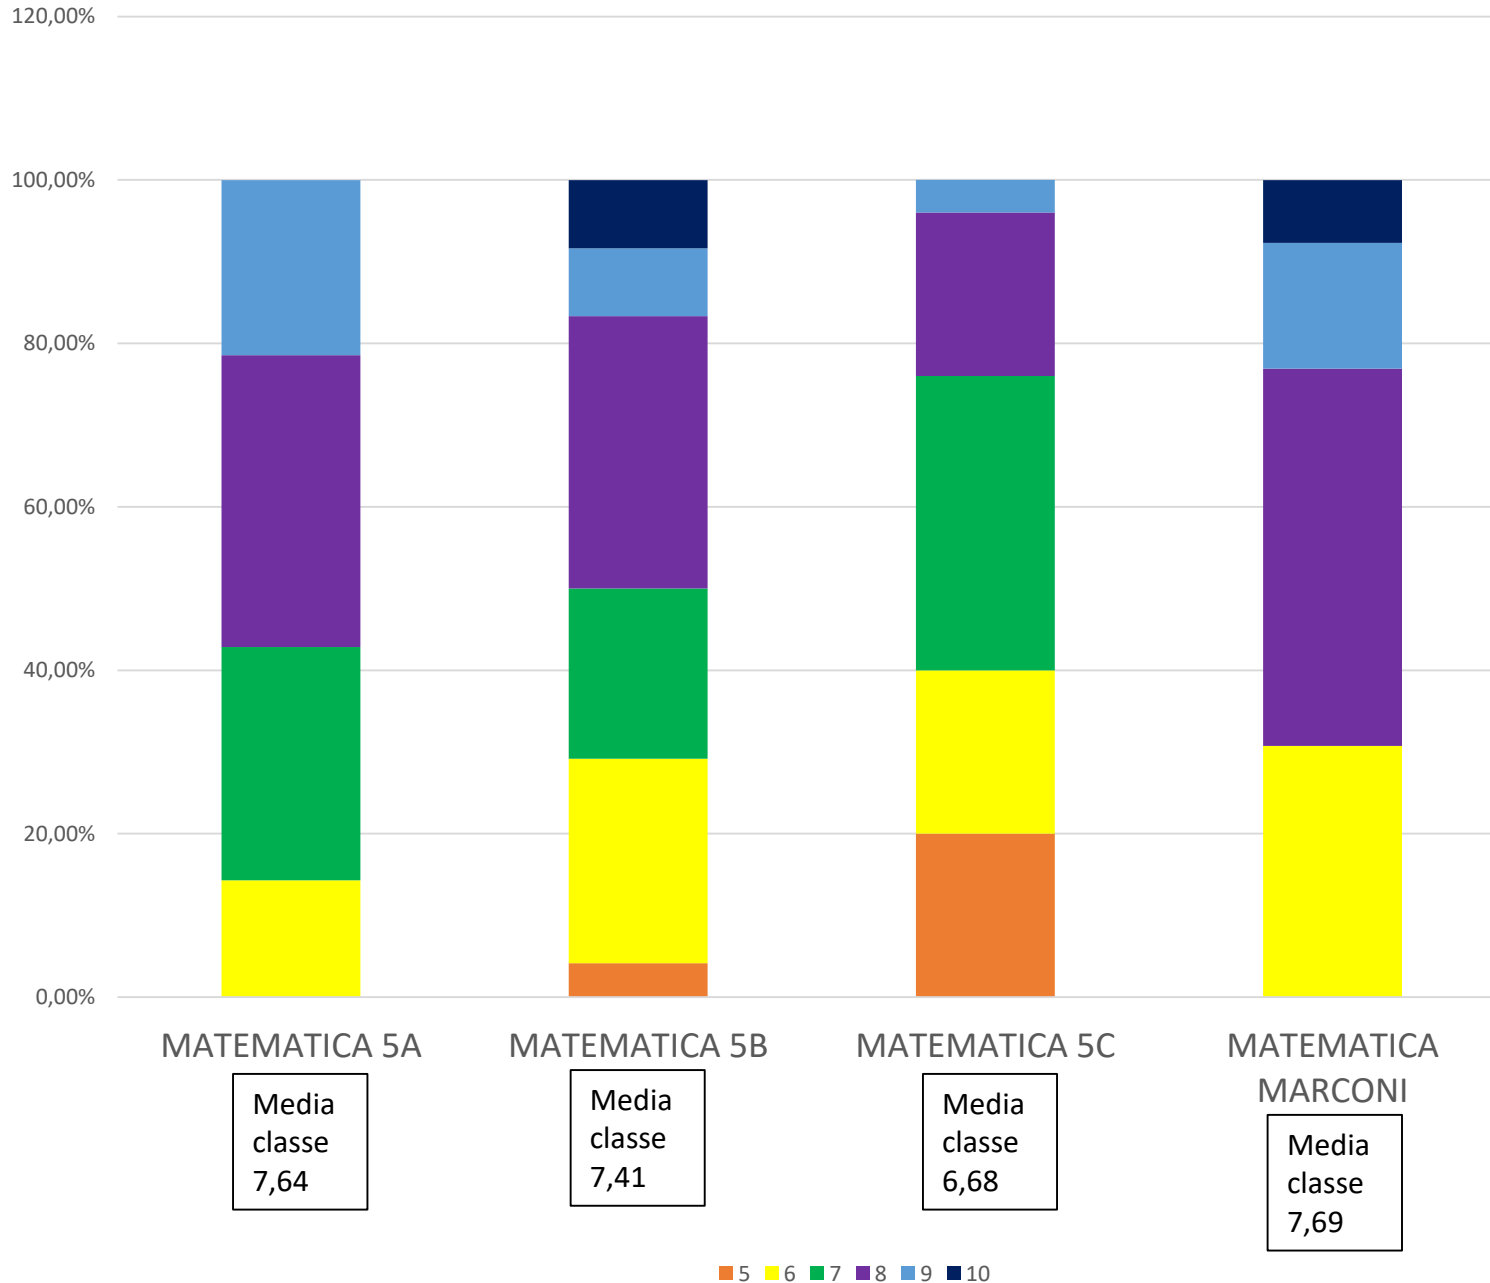

*Istituto Comprensivo
Raffaello Sanzio*

MONITORAGGIO PROVE INTERMEDIE PER CLASSI PARALLELE ANNO SCOLASTICO 2019/2020

a cura della FS area 4 Valutazione d'Istituto ins. Elena Bruno

CLASSI PRIME SCUOLA PRIMARIA

CLASSI SECONDE SCUOLA PRIMARIA

CLASSI TERZE SCUOLA PRIMARIA

CLASSI QUARTE SCUOLA PRIMARIA

ITALIANO E INGLESE CLASSI QUINTE SCUOLA PRIMARIA

MATEMATICA CLASSI QUINTE SCUOLA PRIMARIA

ITALIANO E INGLESE CLASSI PRIME SCUOLA SECONDARIA

MATEMATICA CLASSI PRIME SCUOLA SECONDARIA

ITALIANO E INGLESE CLASSI SECONDE SCUOLA SECONDARIA

MATEMATICA CLASSI SECONDE SCUOLA SECONDARIA

MATEMATICA 2A

MATEMATICA 2B

MATEMATICA 2C

■ 4 ■ 5 ■ 6 ■ 7 ■ 8 ■ 9 ■ 10