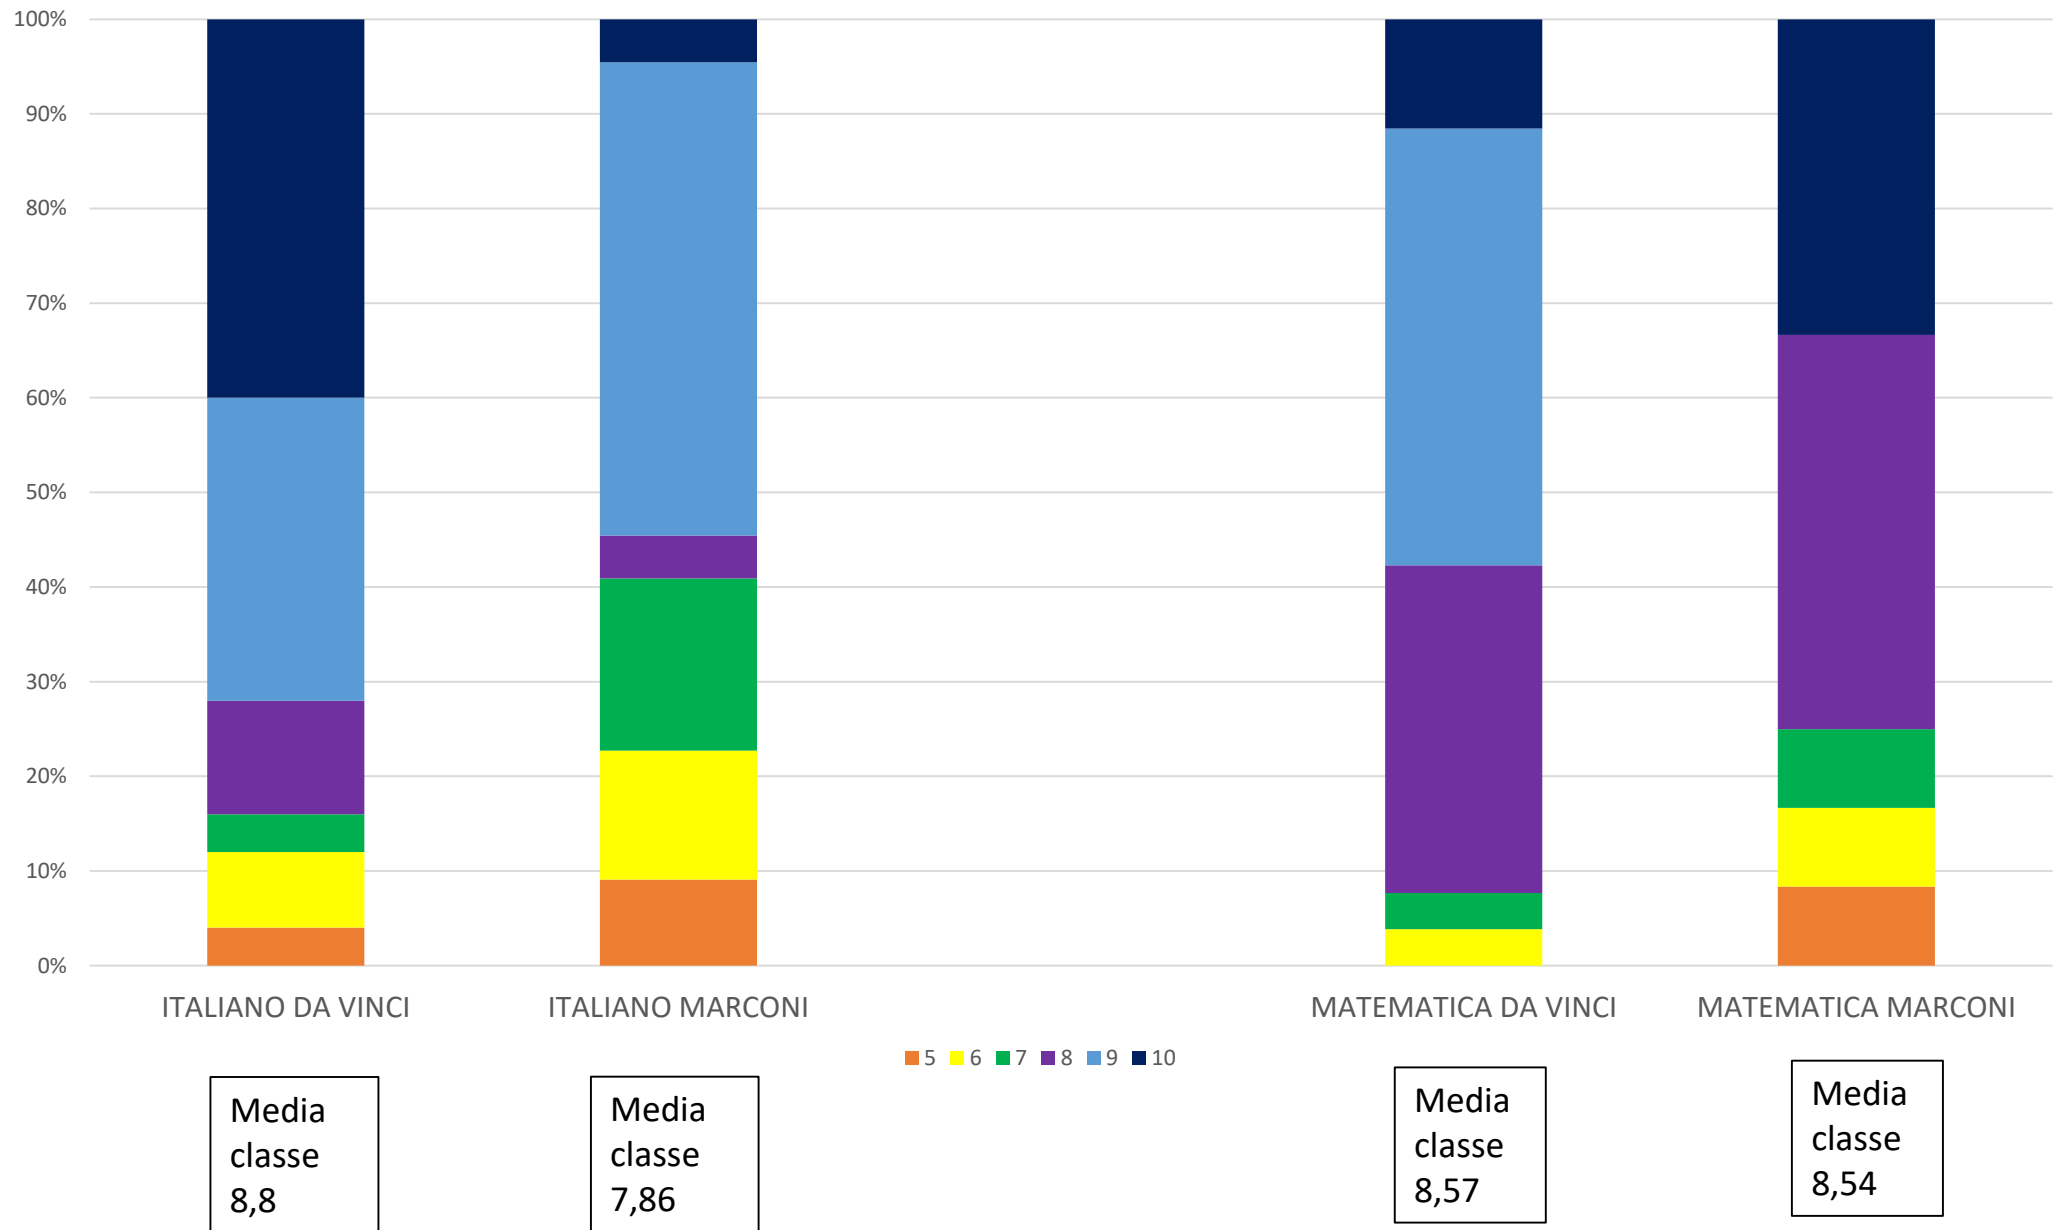

*Istituto Comprensivo
Raffaello Sanzio*

MONITORAGGIO PROVE INTERMEDIE PER CLASSI PARALLELE ANNO SCOLASTICO 2019/2020

a cura della FS area 4 Valutazione d'Istituto ins. Elena Bruno

CLASSI PRIME SCUOLA PRIMARIA