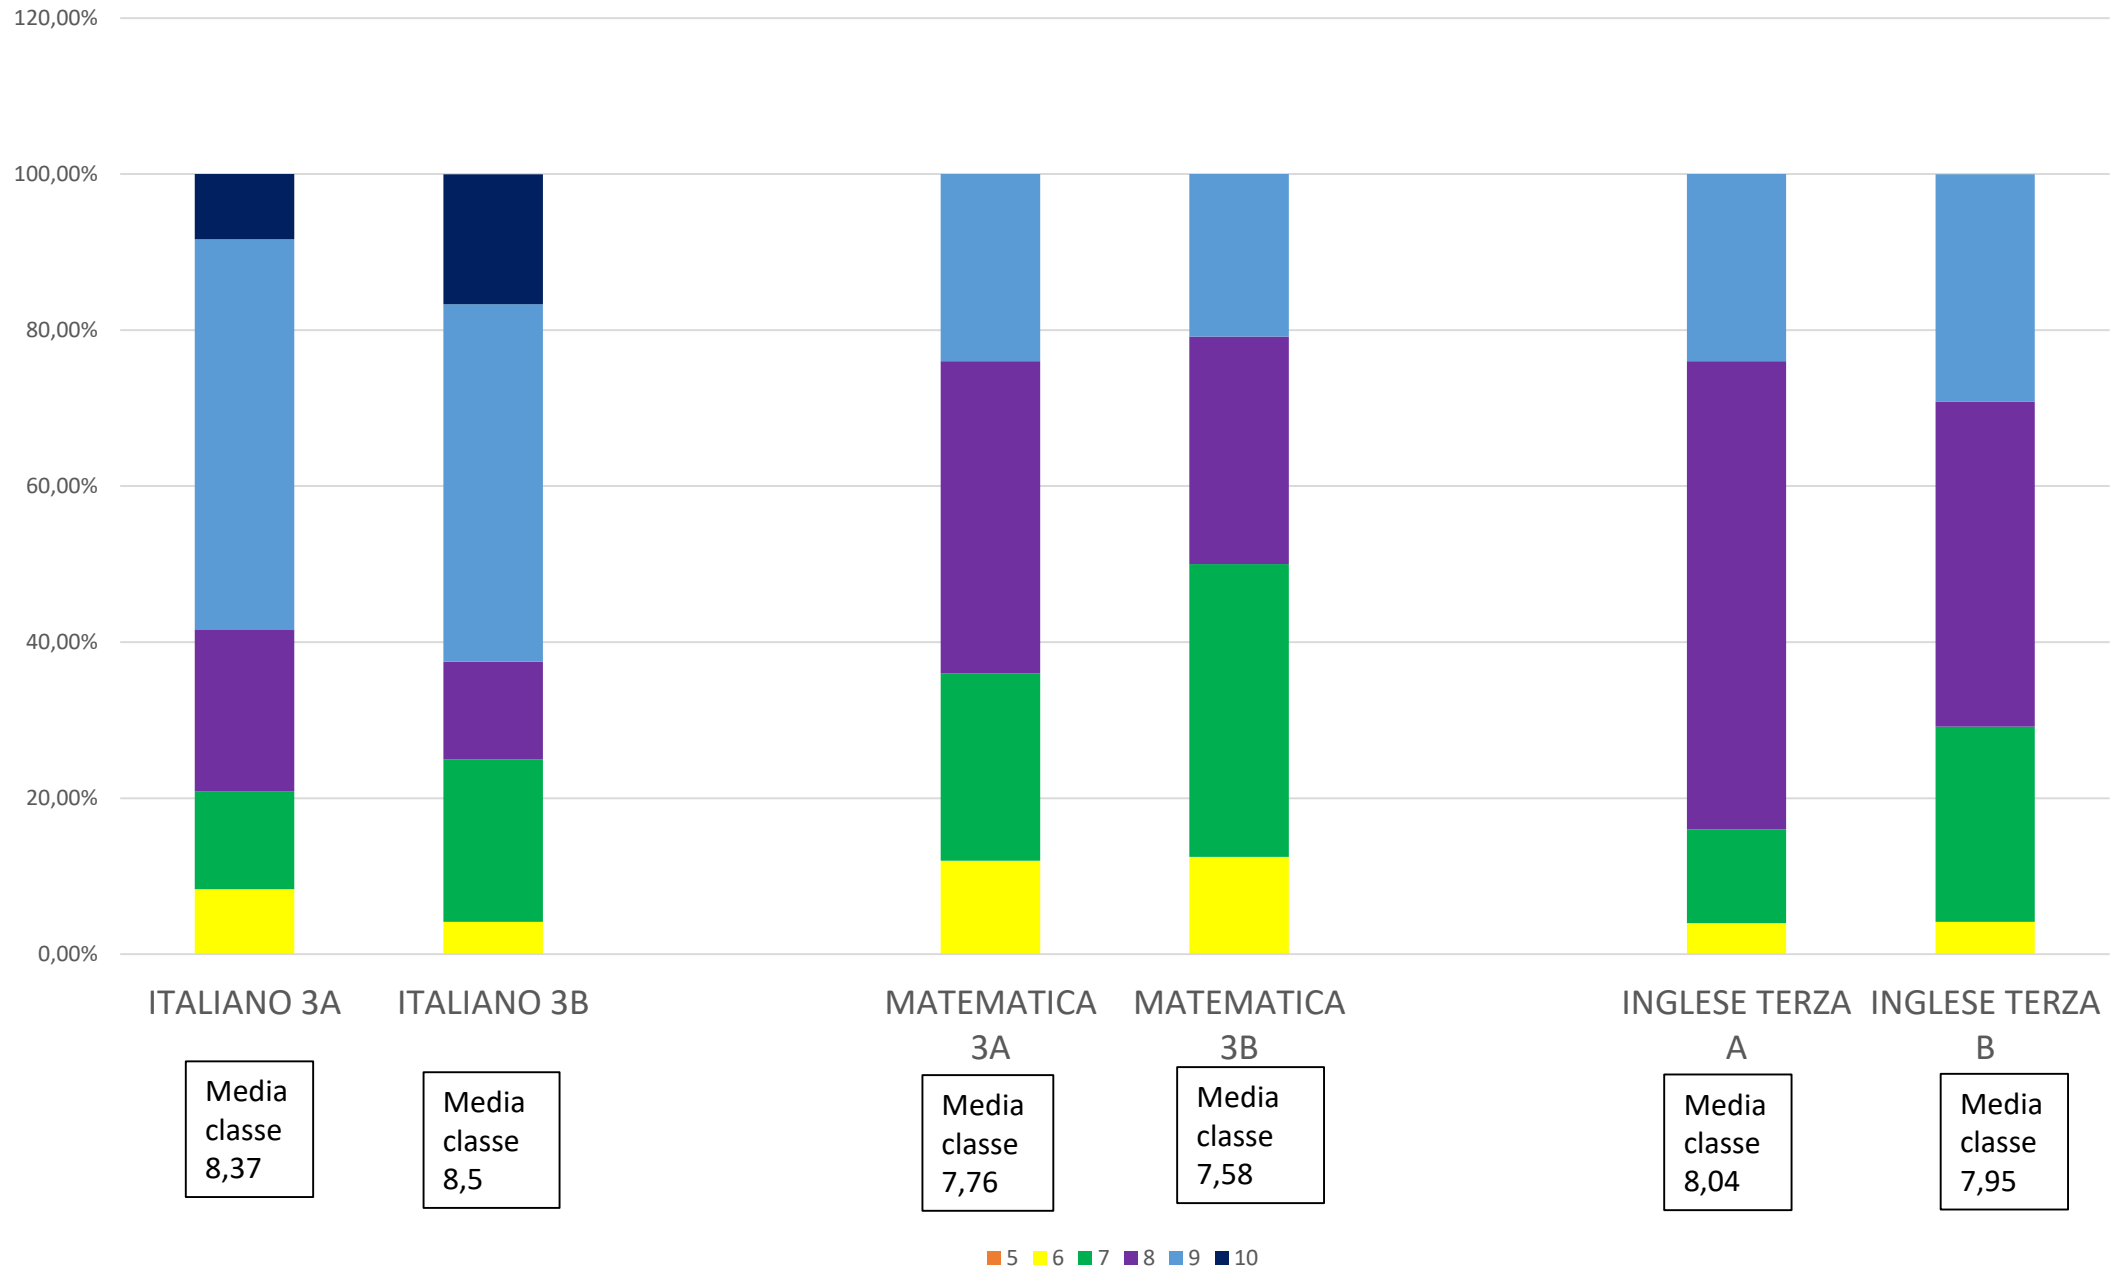

*Istituto Comprensivo
Raffaello Sanzio*

MONITORAGGIO PROVE INTERMEDIE PER CLASSI PARALLELE ANNO SCOLASTICO 2019/2020

a cura della FS area 4 Valutazione d'Istituto ins. Elena Bruno

CLASSI PRIME SCUOLA PRIMARIA

CLASSI SECONDE SCUOLA PRIMARIA

CLASSI TERZE SCUOLA PRIMARIA

CLASSI QUARTE SCUOLA PRIMARIA

ITALIANO E INGLESE CLASSI QUINTE SCUOLA PRIMARIA

MATEMATICA CLASSI QUINTE SCUOLA PRIMARIA

ITALIANO E INGLESE CLASSI PRIME SCUOLA SECONDARIA