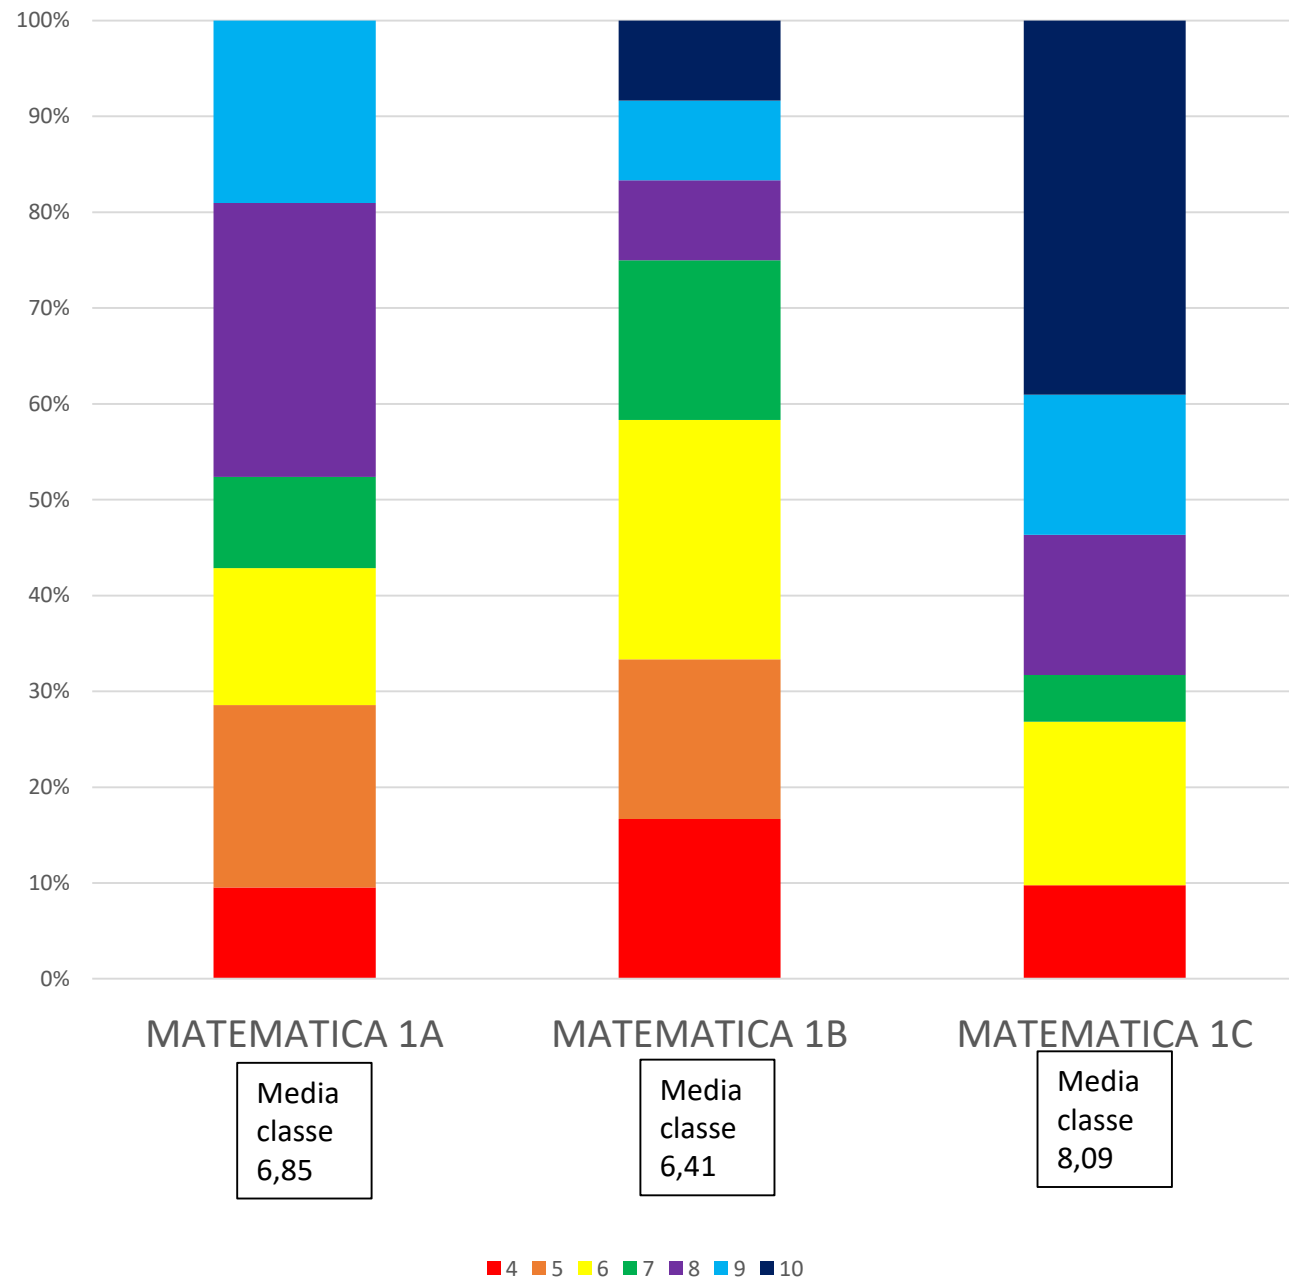

*Istituto Comprensivo
Raffaello Sanzio*

MONITORAGGIO PROVE INTERMEDIE PER CLASSI PARALLELE ANNO SCOLASTICO 2019/2020

a cura della FS area 4 Valutazione d'Istituto ins. Elena Bruno

CLASSI PRIME SCUOLA PRIMARIA

CLASSI SECONDE SCUOLA PRIMARIA

CLASSI TERZE SCUOLA PRIMARIA

CLASSI QUARTE SCUOLA PRIMARIA

ITALIANO E INGLESE CLASSI QUINTE SCUOLA PRIMARIA

MATEMATICA CLASSI QUINTE SCUOLA PRIMARIA

ITALIANO E INGLESE CLASSI PRIME SCUOLA SECONDARIA

MATEMATICA CLASSI PRIME SCUOLA SECONDARIA

ITALIANO E INGLESE CLASSI SECONDE SCUOLA SECONDARIA

MATEMATICA CLASSI SECONDE SCUOLA SECONDARIA

MATEMATICA 2A

MATEMATICA 2B

MATEMATICA 2C

■ 4 ■ 5 ■ 6 ■ 7 ■ 8 ■ 9 ■ 10