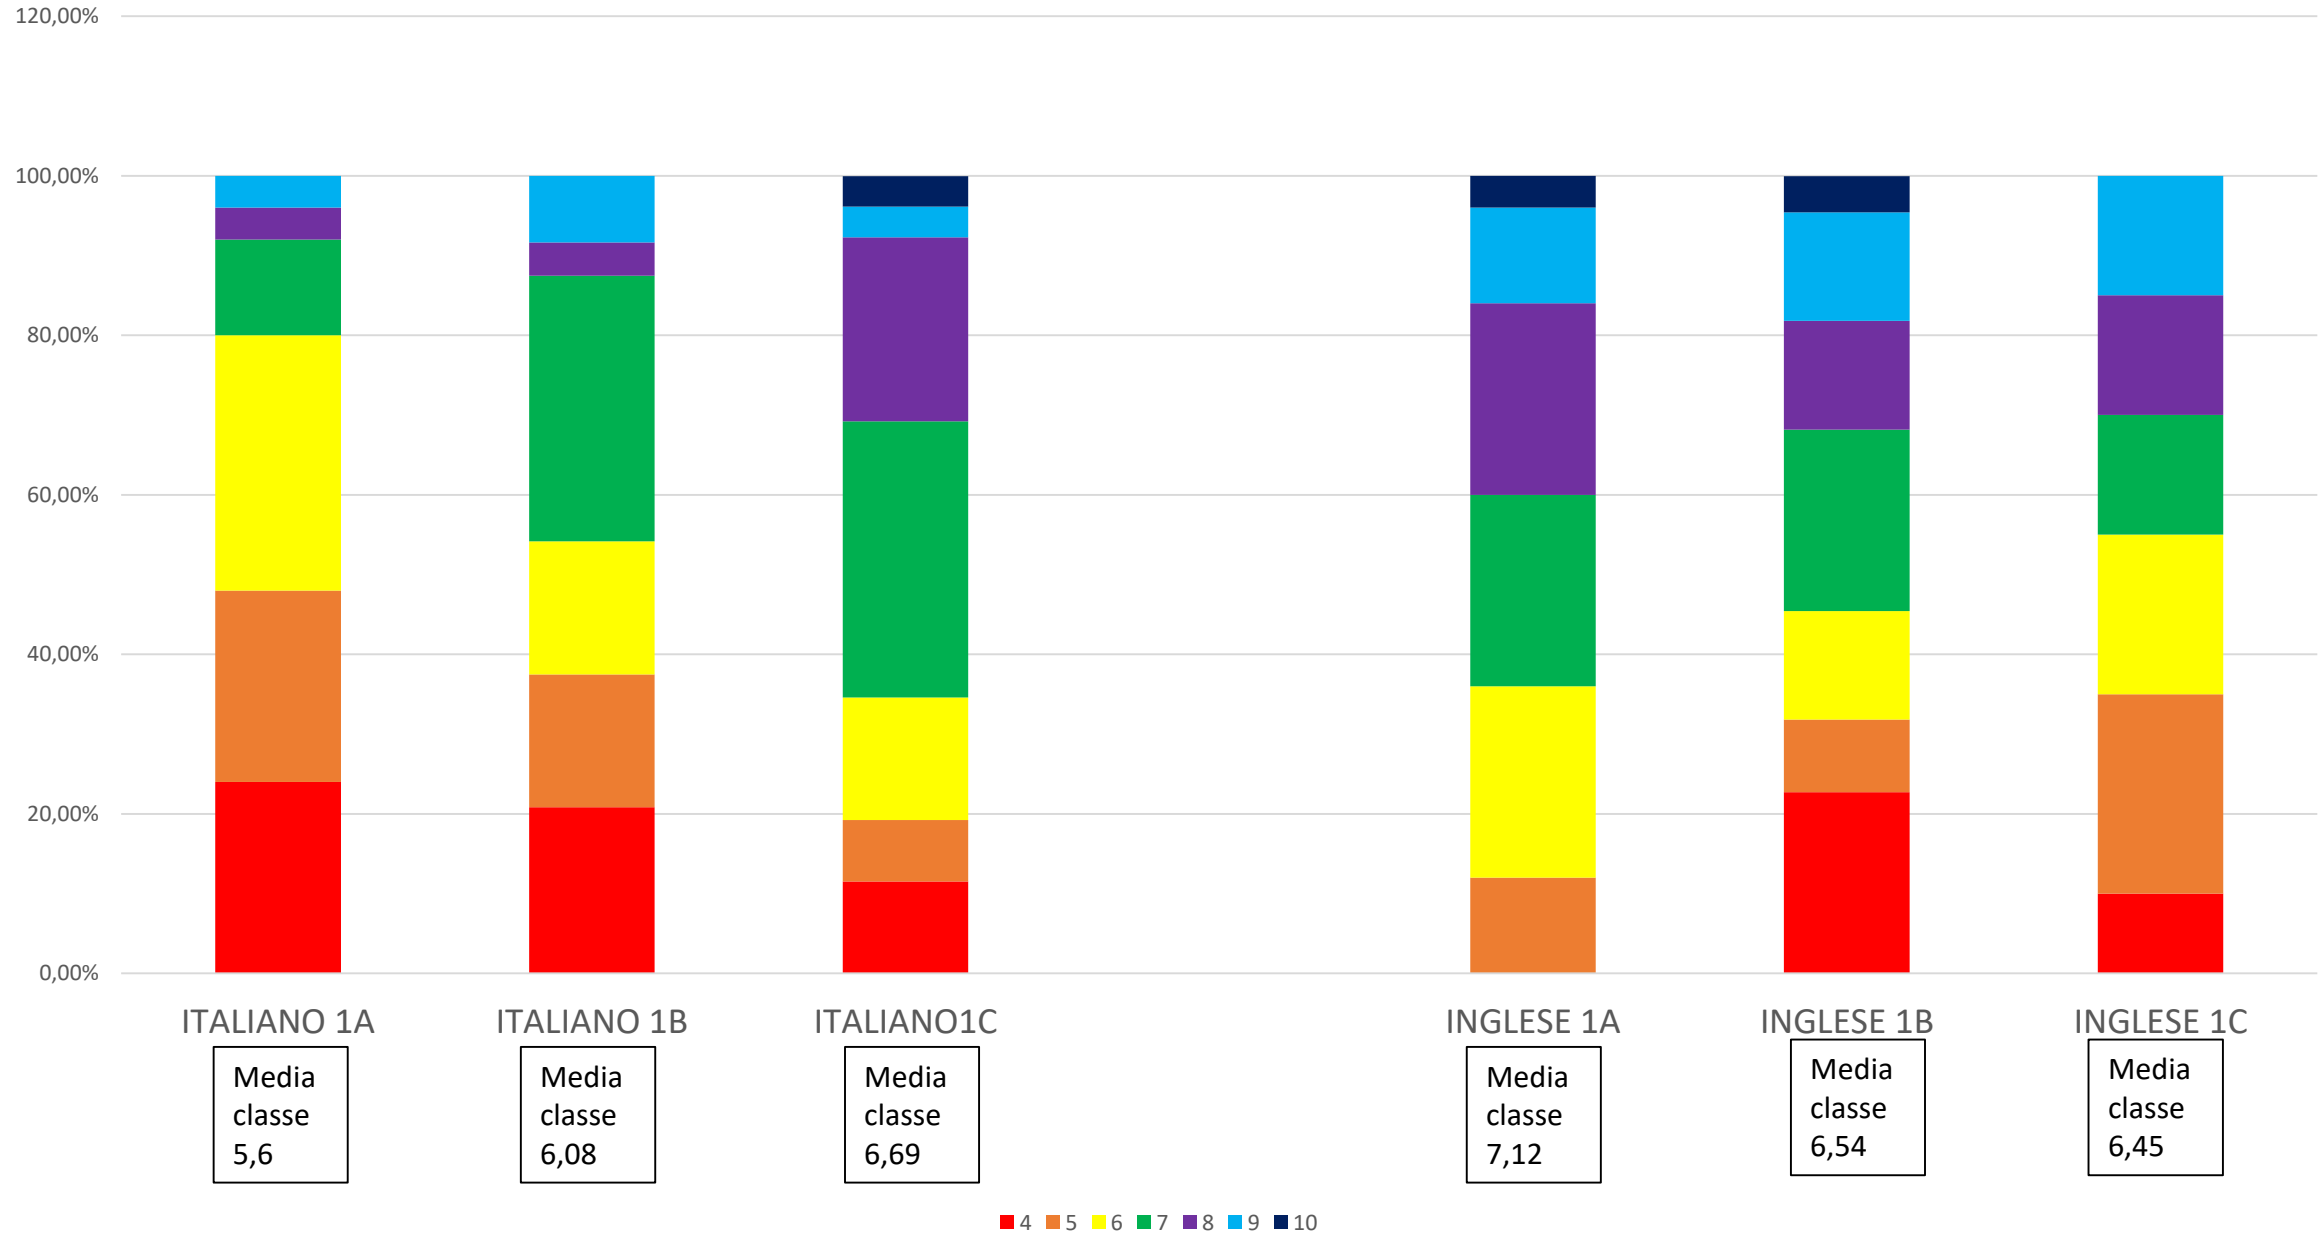

*Istituto Comprensivo
Raffaello Sanzio*

MONITORAGGIO PROVE INTERMEDIE PER CLASSI PARALLELE ANNO SCOLASTICO 2019/2020

a cura della FS area 4 Valutazione d'Istituto ins. Elena Bruno

CLASSI PRIME SCUOLA PRIMARIA

CLASSI SECONDE SCUOLA PRIMARIA

CLASSI TERZE SCUOLA PRIMARIA

CLASSI QUARTE SCUOLA PRIMARIA

ITALIANO E INGLESE CLASSI QUINTE SCUOLA PRIMARIA

MATEMATICA CLASSI QUINTE SCUOLA PRIMARIA

ITALIANO E INGLESE CLASSI PRIME SCUOLA SECONDARIA

MATEMATICA CLASSI PRIME SCUOLA SECONDARIA

ITALIANO E INGLESE CLASSI SECONDE SCUOLA SECONDARIA

MATEMATICA CLASSI SECONDE SCUOLA SECONDARIA

MATEMATICA 2A

MATEMATICA 2B

MATEMATICA 2C

■ 4 ■ 5 ■ 6 ■ 7 ■ 8 ■ 9 ■ 10