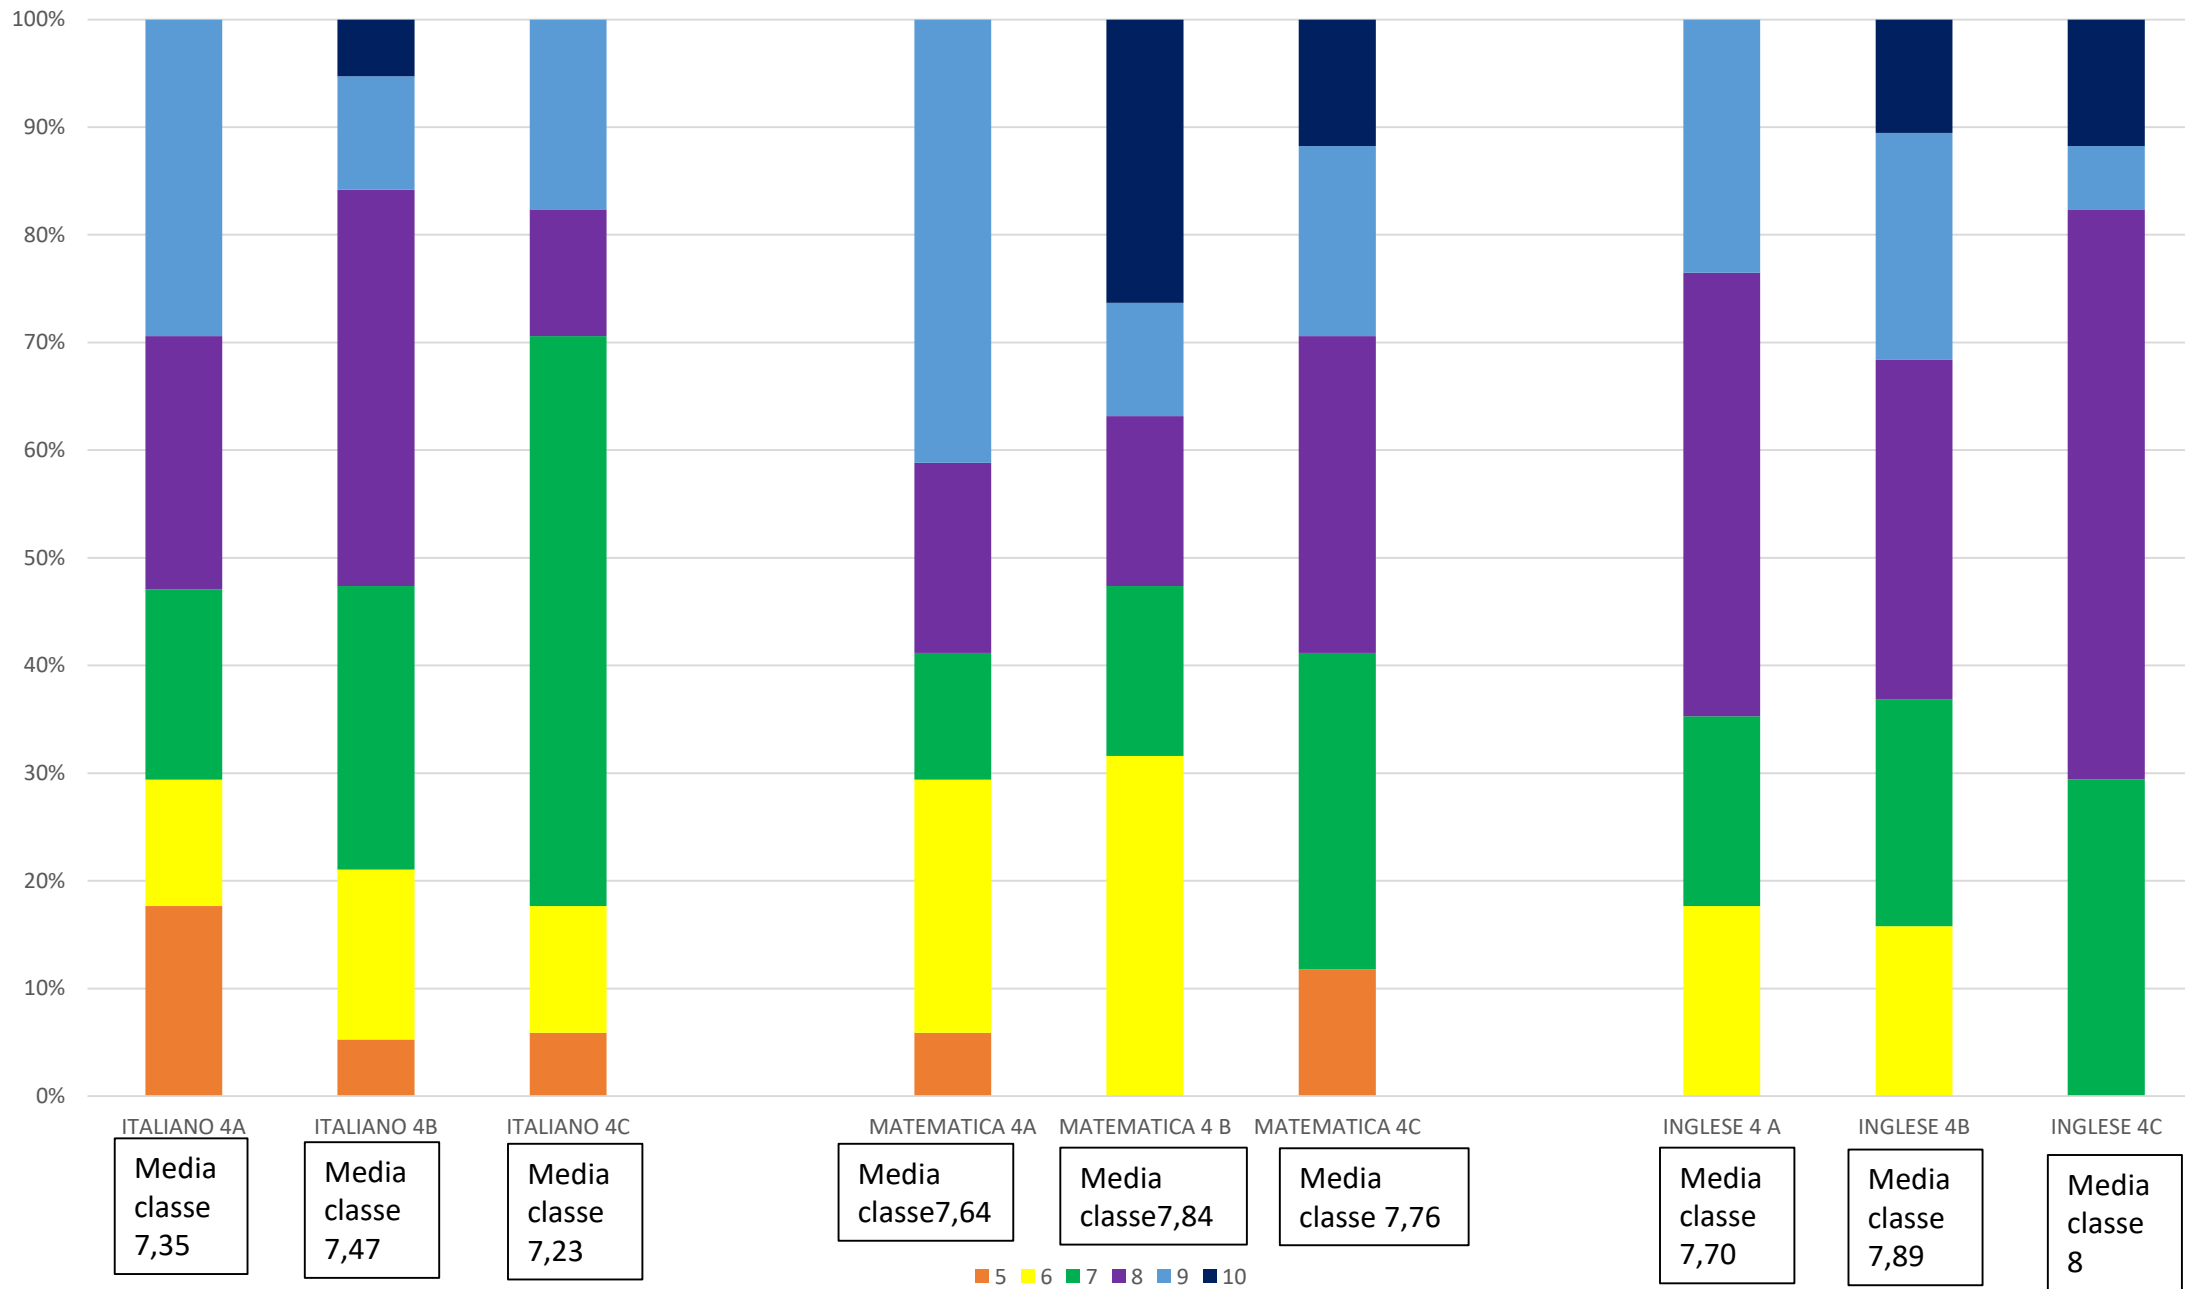

CLASSI QUARTE SCUOLA PRIMARIA